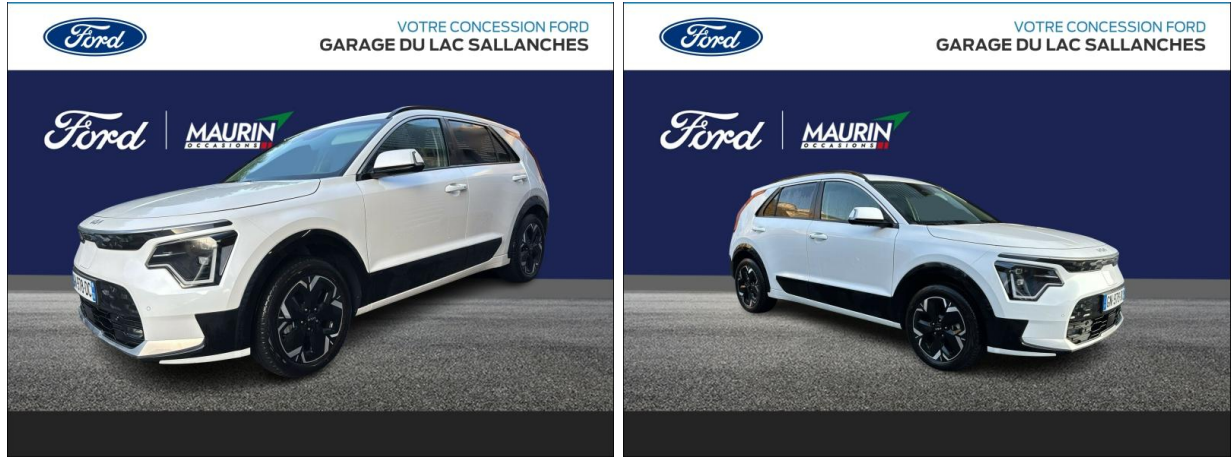

KIA Niro EV 204ch Premium d'occasion

Occasion

KIA Niro

EV 204ch Premium

Kia Sallanches

04 50 58 55 66

Prix :

36 980 €

Un crédit vous engage et doit être remboursé. Vérifiez vos capacités de remboursement avant de vous engager.

Caractéristiques du véhicule

- Kilométrage : 5 383 km
- Puissance réelle : 204 ch
- Énergie : Electrique
- Boîte de vitesse : Automatique
- Carrosserie : Break
- Nombre de portes : 5 portes
- Année : 2023
- Puissance fiscale : 4 CV
- Couleur : Blanc Nacré
- Garantie : Constructeur NC