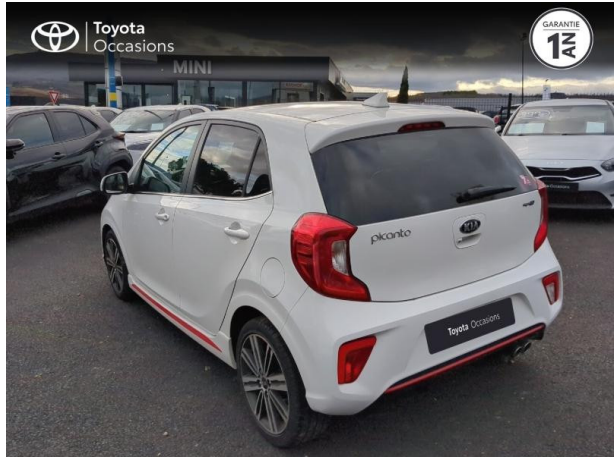

KIA Picanto 1.2 84ch GT Line d'occasion

Occasion KIA Picanto

1.2 84ch GT Line

Toyota Clermont-Ferrand

04 73 28 83 93

Prix :

10 490 €

Un crédit vous engage et doit être remboursé. Vérifiez vos capacités de remboursement avant de vous engager.

Caractéristiques du véhicule

- Kilométrage : 34 568 km
- Puissance réelle : 84 ch
- Énergie : Essence
- Boîte de vitesse : Manuelle
- Carrosserie : Berline
- Nombre de portes : 5 portes
- Année : 2017
- Puissance fiscale : 4 CV
- Couleur : Blanc
- Garantie : Label Toyota Occasions 12 mois IC 12 mois