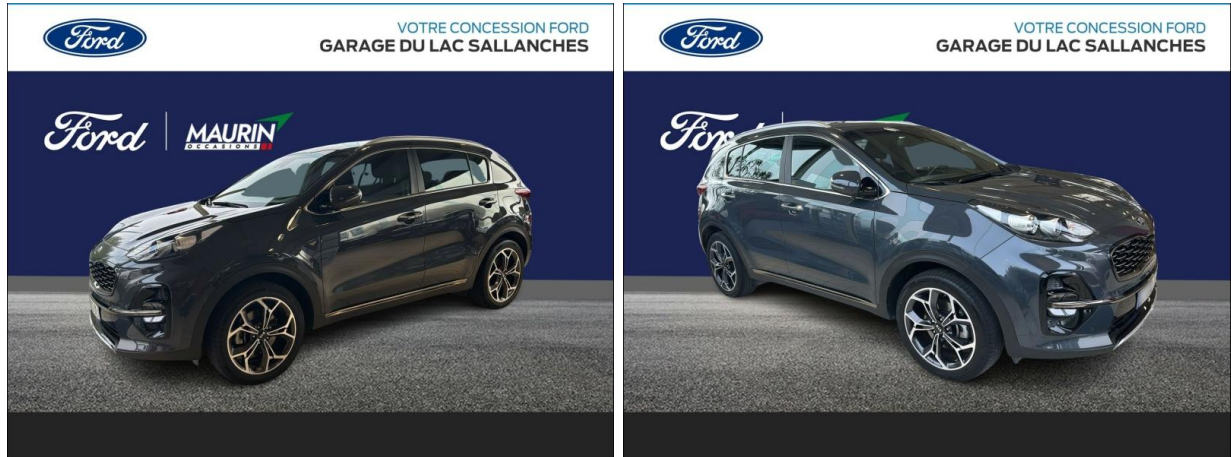

KIA Sportage 1.6 CRDi 115ch MHEV GT Line 4x2 d'occasion

Occasion

KIA Sportage

1.6 CRDi 115ch MHEV GT Line 4x2

Kia Sallanches

04 50 58 55 66

Prix :

23 990 €

Un crédit vous engage et doit être remboursé. Vérifiez vos capacités de remboursement avant de vous engager.

Caractéristiques du véhicule

- Kilométrage : 36 518 km
- Puissance réelle : 115 ch
- Énergie : Diesel/Micro-Hybride
- Boîte de vitesse : Manuelle
- Carrosserie : Tout Terrain
- Nombre de portes : 5 portes
- Année : 2020
- Puissance fiscale : 6 CV
- Couleur : Noir Basalte
- Garantie : Constructeur 24 mois