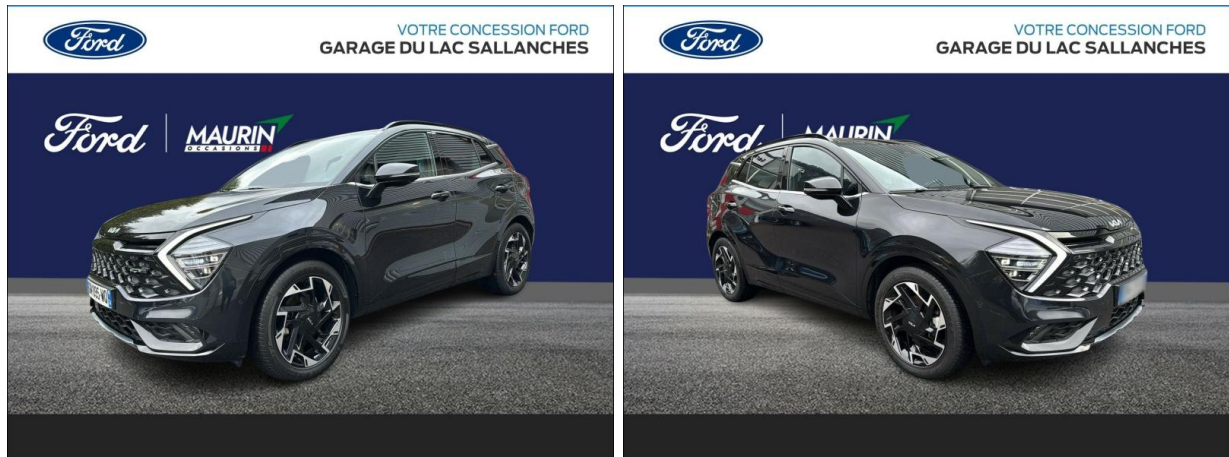

# KIA Sportage 1.6 T-GDi 265ch PHEV GT-Line Premium BVA6 4x4 d'occasion

Occasion

KIA Sportage

1.6 T-GDi 265ch PHEV GT-Line Premium BVA6 4x4

Kia Sallanches

04 50 58 55 66

Prix :

38 990 €

## Caractéristiques du véhicule

- Kilométrage : 30 000 km
- Puissance réelle : 180 ch
- Énergie : Hybride
- Boîte de vitesse : Automatique
- Carrosserie : Tout Terrain
- Nombre de portes : 5 portes
- Année : 2023
- Puissance fiscale : 10 CV
- Couleur : Noir Basalte métallisé
- Garantie : Constructeur NC