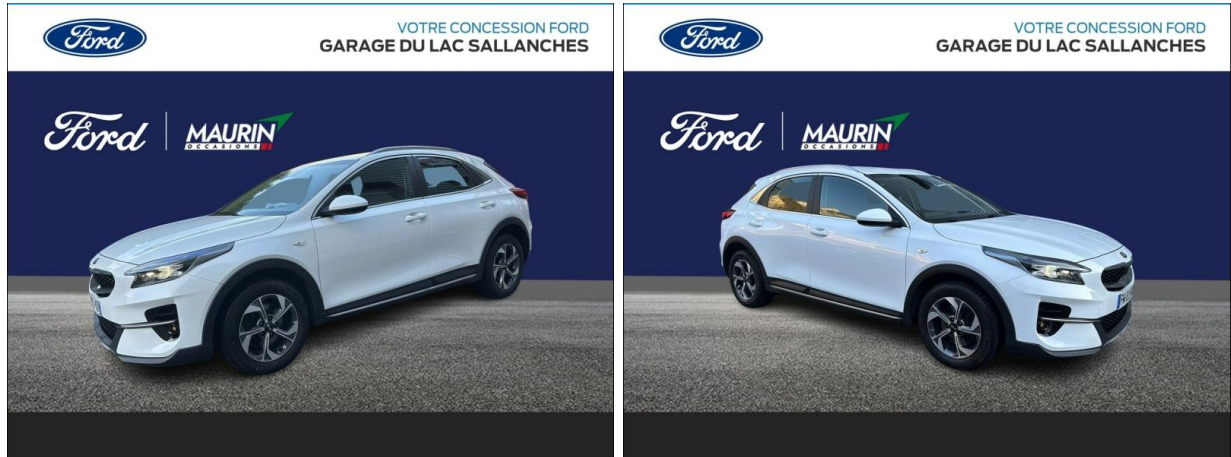

KIA XCeed 1.0 T-GDI 120ch Active 2021 d'occasion

Occasion

KIA XCeed

1.0 T-GDI 120ch Active 2021

Kia Sallanches

04 50 58 55 66

Prix :

16 900 €

Un crédit vous engage et doit être remboursé. Vérifiez vos capacités de remboursement avant de vous engager.

Caractéristiques du véhicule

- Kilométrage : 62 000 km
- Puissance réelle : 120 ch
- Énergie : Essence
- Boîte de vitesse : Manuelle
- Carrosserie : Tout Terrain
- Nombre de portes : 5 portes
- Année : 2021
- Puissance fiscale : 6 CV
- Couleur : Blanc Sensation
- Garantie : Constructeur NC