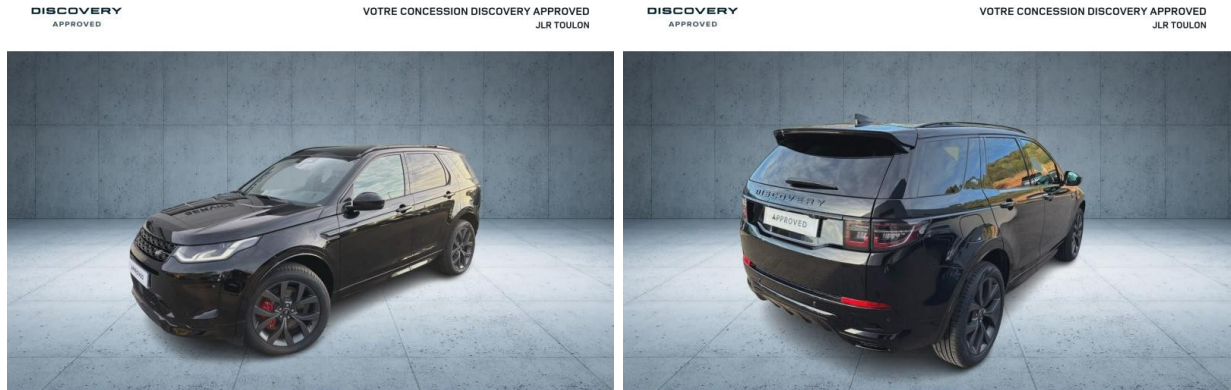

LAND-ROVER Discovery Sport P300e R-Dynamic SE AWD BVA Mark VI d'occasion

Occasion

LAND-ROVER Discovery Sport

P300e R-Dynamic SE AWD BVA Mark VI

Land-Rover Toulon

04 94 14 06 06

Prix :

42 900 €

Un crédit vous engage et doit être remboursé. Vérifiez vos capacités de remboursement avant de vous engager.

Caractéristiques du véhicule

- Kilométrage : 76 292 km
- Puissance réelle : 200 ch
- Énergie : Hybride
- Boîte de vitesse : Automatique
- Carrosserie : Tout Terrain
- Nombre de portes : 5 portes
- Année : 2022
- Puissance fiscale : 11 CV
- Couleur : Noir
- Garantie : Garantie Constructeur NC