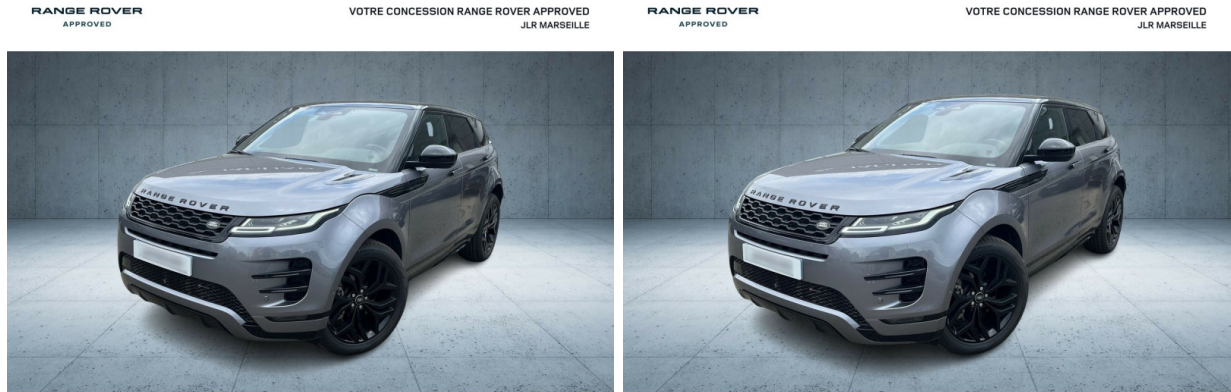

# LAND-ROVER Evoque 1.5 P300e 309ch R-Dynamic HSE AWD BVA 11cv d'occasion

Occasion

LAND-ROVER Evoque

1.5 P300e 309ch R-Dynamic HSE AWD BVA 11cv

Land-Rover Marseille

04 91 29 90 10

Prix :

59 980 €

## Caractéristiques du véhicule

- Kilométrage : 33 906 km
- Puissance réelle : 200 ch
- Énergie : Hybride
- Boîte de vitesse : Automatique
- Carrosserie : Tout Terrain
- Nombre de portes : 5 portes
- Année : 2021
- Puissance fiscale : 11 CV
- Couleur : Gris
- Garantie : Constructeur NC