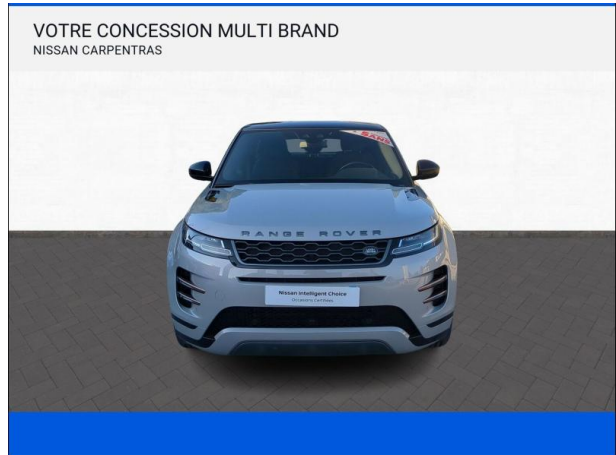

LAND-ROVER Evoque 2.0 D 150ch R-Dynamic S AWD BVA d'occasion

Occasion LAND-ROVER Evoque

2.0 D 150ch R-Dynamic S AWD BVA

Nissan Carpentras

04 90 34 09 21

Prix :

31 900 €

Un crédit vous engage et doit être remboursé. Vérifiez vos capacités de remboursement avant de vous engager.

Caractéristiques du véhicule

- Kilométrage : 66 353 km
- Puissance réelle : 150 ch
- Énergie : Diesel/Micro-Hybride
- Boîte de vitesse : Automatique
- Carrosserie : Tout Terrain
- Nombre de portes : 5 portes
- Année : 2020
- Puissance fiscale : 8 CV
- Couleur : Carpathian Grey
- Garantie : 12 mois pièces et main d'oeuvre
12 mois