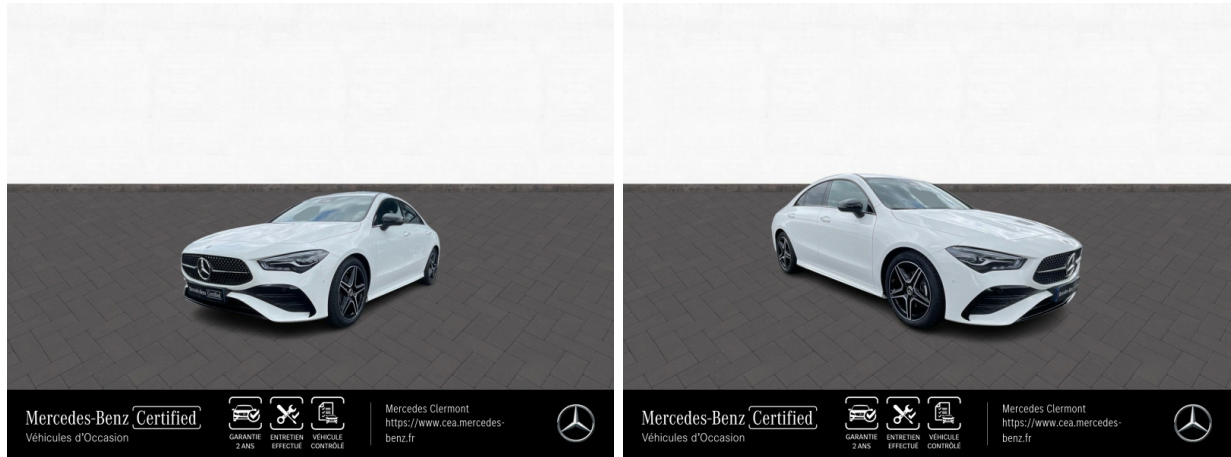

# MERCEDES-BENZ CLA 180 d 116ch AMG Line 8G-DCT d'occasion

Occasion

## MERCEDES-BENZ CLA

180 d 116ch AMG Line 8G-DCT

Mercedes-Benz Clermont-Ferrand

04 73 15 16 17

Prix :

45 900 €

Un crédit vous engage et doit être remboursé. Vérifiez vos capacités de remboursement avant de vous engager.

## Caractéristiques du véhicule

- Kilométrage : 8 000 km
- Puissance réelle : 116 ch
- Énergie : Diesel
- Boîte de vitesse : Automatique
- Carrosserie : Berline
- Nombre de portes : 4 portes
- Année : 2024
- Puissance fiscale : 6 CV
- Couleur : Blanc polaire
- Garantie : Mercedes-Benz VP Certified 24 mois 24 mois