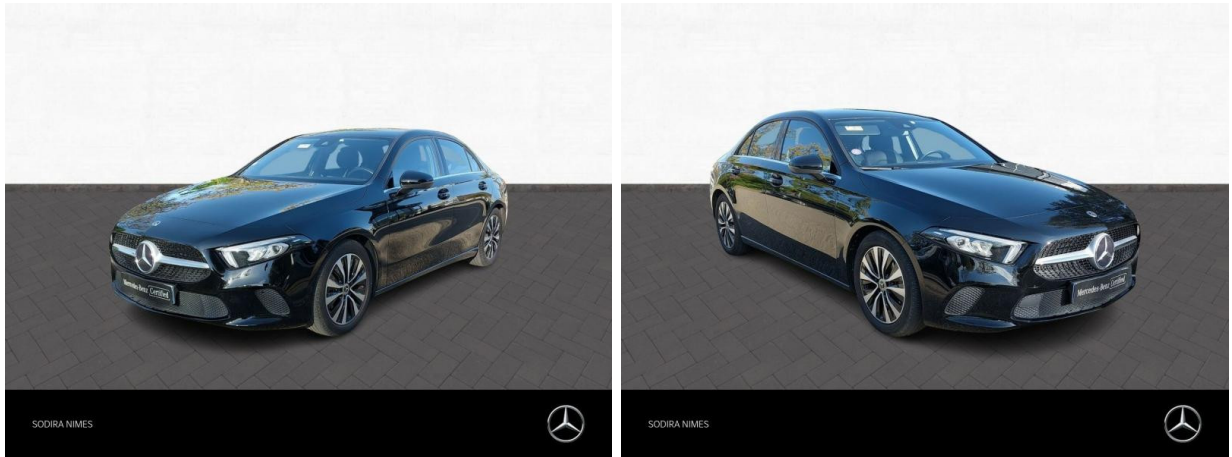

MERCEDES-BENZ Classe A Berline 180 136ch Style Line 7G-DCT 7cv d'occasion

Occasion

MERCEDES-BENZ Classe A Berline

180 136ch Style Line 7G-DCT 7cv

Mercedes-Benz Nîmes

04 66 70 70 70

Prix :

24 990 €

Un crédit vous engage et doit être remboursé. Vérifiez vos capacités de remboursement avant de vous engager.

Caractéristiques du véhicule

- Kilométrage : 16 000 km
- Puissance réelle : 136 ch
- Énergie : Essence
- Boîte de vitesse : Automatique
- Carrosserie : Berline
- Nombre de portes : 4 portes
- Année : 2021
- Puissance fiscale : 7 CV
- Couleur : Noir
- Garantie : NC