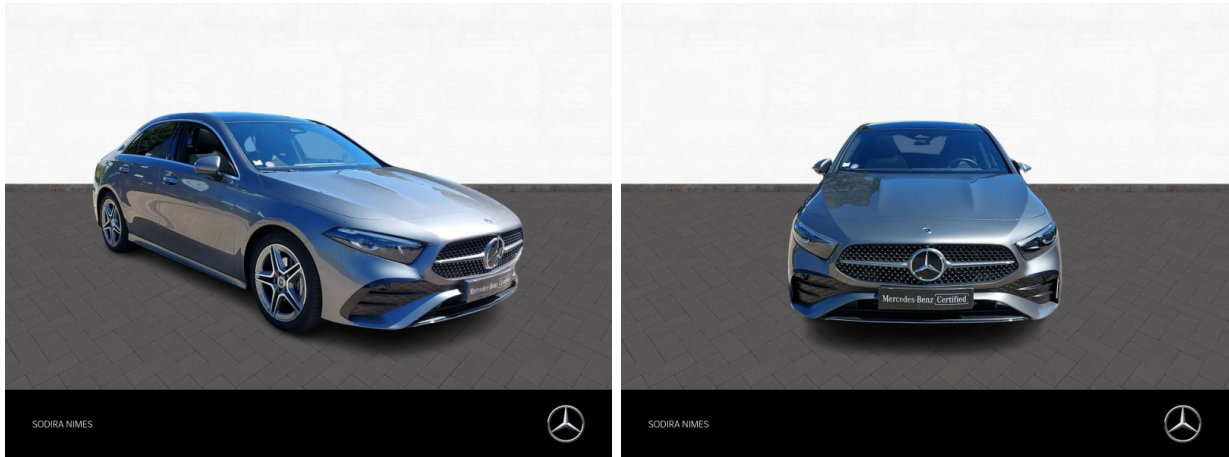

MERCEDES-BENZ Classe A Berline 200 163ch AMG Line 7G-DCT d'occasion

Occasion

MERCEDES-BENZ Classe A Berline

200 163ch AMG Line 7G-DCT

Mercedes-Benz Nîmes

04 66 70 70 70

Prix :

36 900 €

Un crédit vous engage et doit être remboursé. Vérifiez vos capacités de remboursement avant de vous engager.

Caractéristiques du véhicule

- Kilométrage : 14 233 km
- Puissance réelle : 163 ch
- Énergie : Essence/Micro-Hybride
- Boîte de vitesse : Automatique
- Carrosserie : Berline
- Nombre de portes : 4 portes
- Année : 2023
- Puissance fiscale : 9 CV
- Couleur : Gris montagne métallisé
- Garantie : Mercedes-Benz VP Certified 24 mois 24 mois

Options

- Climatisation automatique THERMOTRONIC
- Gris montagne métallisé
- Intégration pour smartphone
- Pack Sport Black
- Pack stationnement avec caméra 360°
- Pilote auto régul distance DISTRONIC
- Projecteurs MULTIBEAM LED
- Toit ouvrant panoramique
- Type Premium