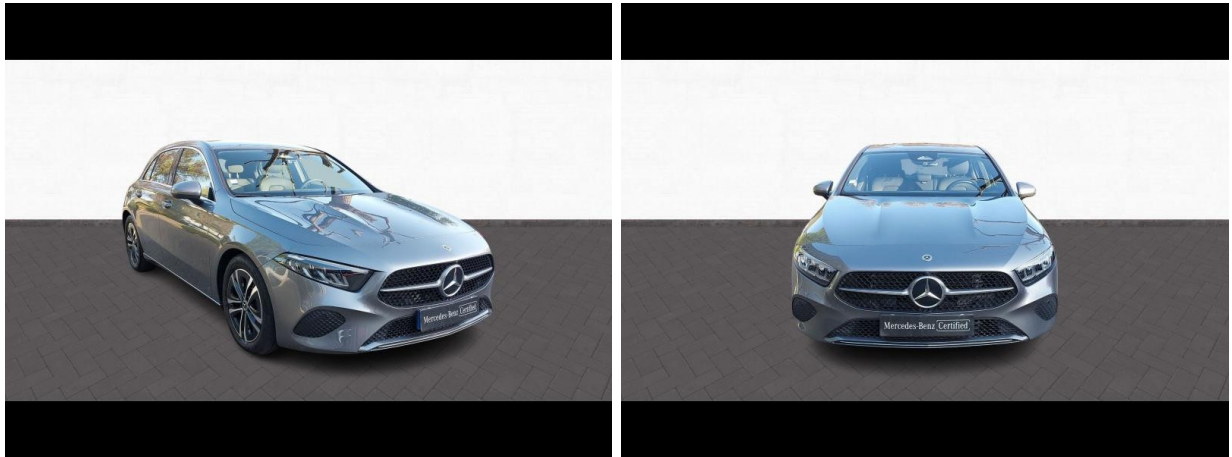

MERCEDES-BENZ Classe A 180 d 116ch Progressive Line 8G-DCT d'occasion

Occasion

MERCEDES-BENZ Classe A

180 d 116ch Progressive Line 8G-DCT

Mercedes-Benz Nîmes

04 66 70 70 70

Prix :

31 990 €

□ Boîte de vitesse : Automatique

□ Carrosserie : Berline

□ Nombre de portes : 5 portes

□ Année : 2024

□ Puissance fiscale : 6 CV

□ Couleur : Noir

□ Garantie : Mercedes-Benz VP Certified 24 mois 24 mois

Équipements de série