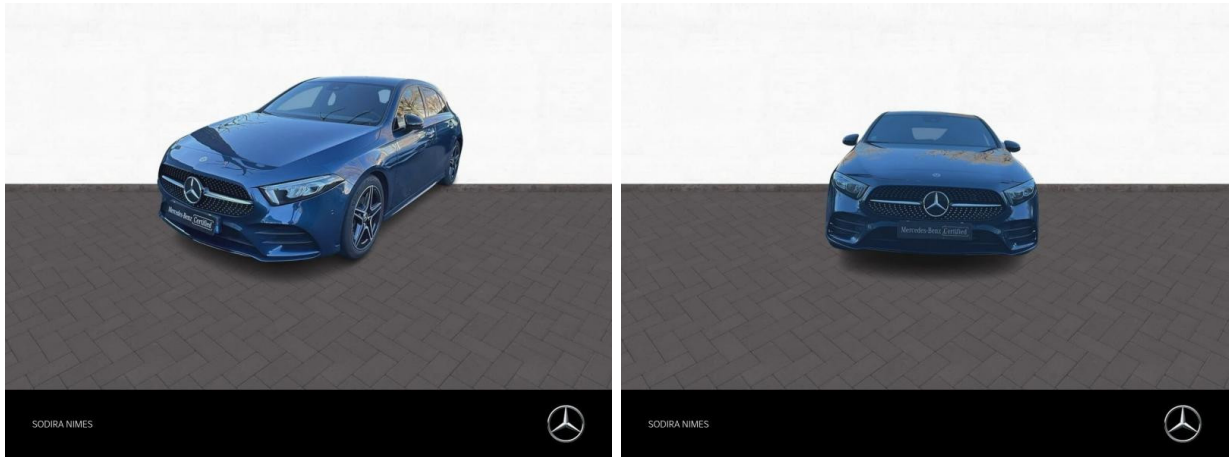

MERCEDES-BENZ Classe A 200 163ch AMG Line 7G-DCT 9cv d'occasion

Occasion

MERCEDES-BENZ Classe A

200 163ch AMG Line 7G-DCT 9cv

Mercedes-Benz Nîmes

04 66 70 70 70

Prix :

30 990 €

Un crédit vous engage et doit être remboursé. Vérifiez vos capacités de remboursement avant de vous engager.

Caractéristiques du véhicule

- Kilométrage : 18 441 km
- Puissance réelle : 163 ch
- Énergie : Essence
- Boîte de vitesse : Automatique
- Carrosserie : Berline
- Nombre de portes : 5 portes
- Année : 2022
- Puissance fiscale : 9 CV
- Couleur : Bleu denim métallisé
- Garantie : Mercedes-Benz VP Certified 24 mois 24 mois