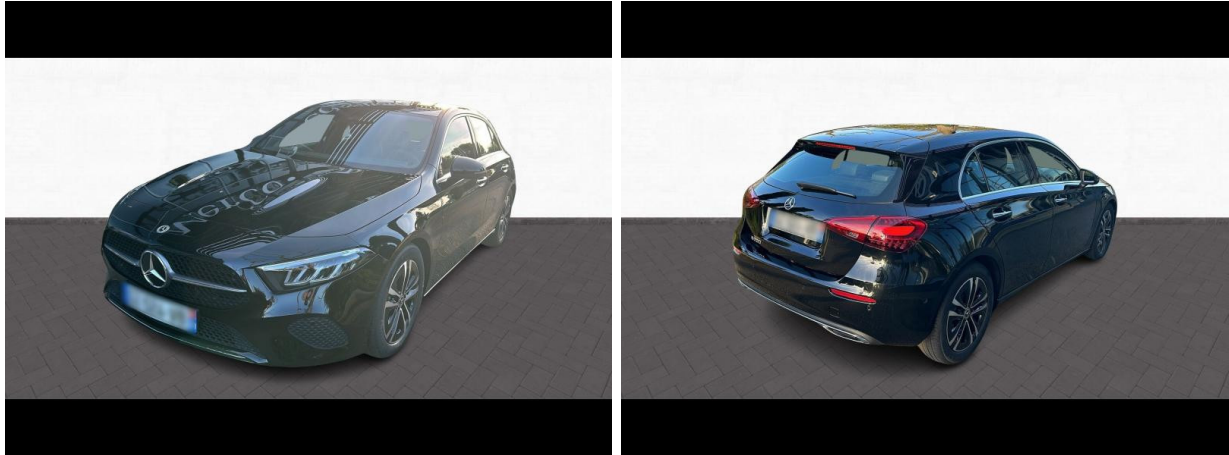

MERCEDES-BENZ Classe A 200 163ch Business Line 7G-DCT d'occasion

Occasion

MERCEDES-BENZ Classe A

200 163ch Business Line 7G-DCT

Mercedes-Benz Nîmes

04 66 70 70 70

Prix :

39 900 €

Un crédit vous engage et doit être remboursé. Vérifiez vos capacités de remboursement avant de vous engager.

Caractéristiques du véhicule

- Kilométrage : 7 000 km
- Puissance réelle : 163 ch
- Énergie : Essence/Micro-Hybride
- Boîte de vitesse : Automatique
- Carrosserie : Berline
- Nombre de portes : 5 portes
- Année : 2024
- Puissance fiscale : 9 CV
- Couleur : Argent high-tech métallisé
- Garantie : Mercedes-Benz VP Certified 24 mois 24 mois