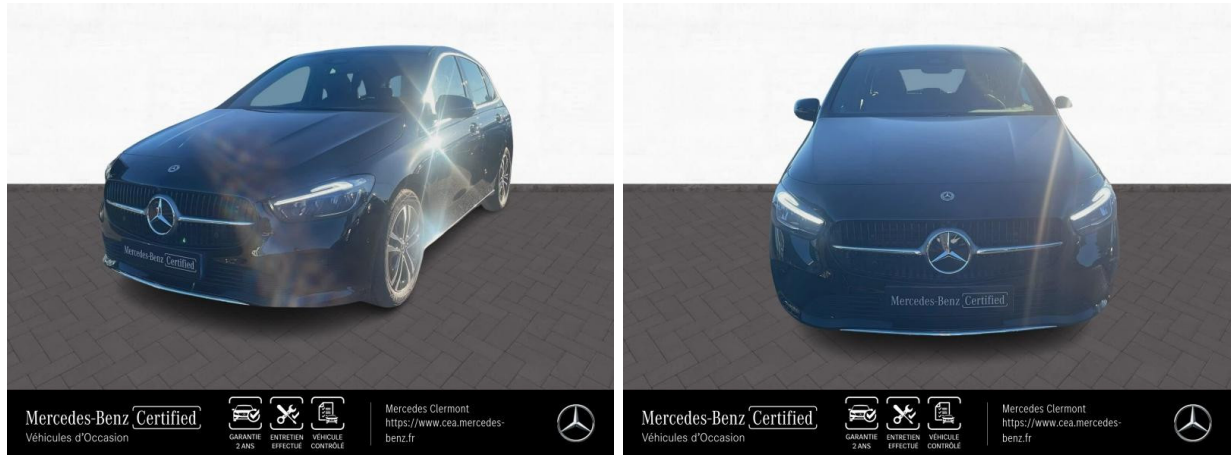

MERCEDES-BENZ Classe B 180 136ch Progressive Line 7G-DCT d'occasion

Occasion

MERCEDES-BENZ Classe B

180 136ch Progressive Line 7G-DCT

Mercedes-Benz CEA Clermont-Ferrand

04 73 15 16 17

Prix :

35 480 €

Un crédit vous engage et doit être remboursé. Vérifiez vos capacités de remboursement avant de vous engager.

Caractéristiques du véhicule

□ Kilométrage : 8 000 km

□ Puissance réelle : 136 ch

□ Énergie : Essence/Micro-Hybride

□ Boîte de vitesse : Automatique

□ Carrosserie : Monospace

□ Nombre de portes : 5 portes

□ Année : 2025

□ Puissance fiscale : 7 CV

□ Couleur : Noir

□ Garantie : Mercedes-Benz VP Certified 24 mois 24 mois

Équipements de série