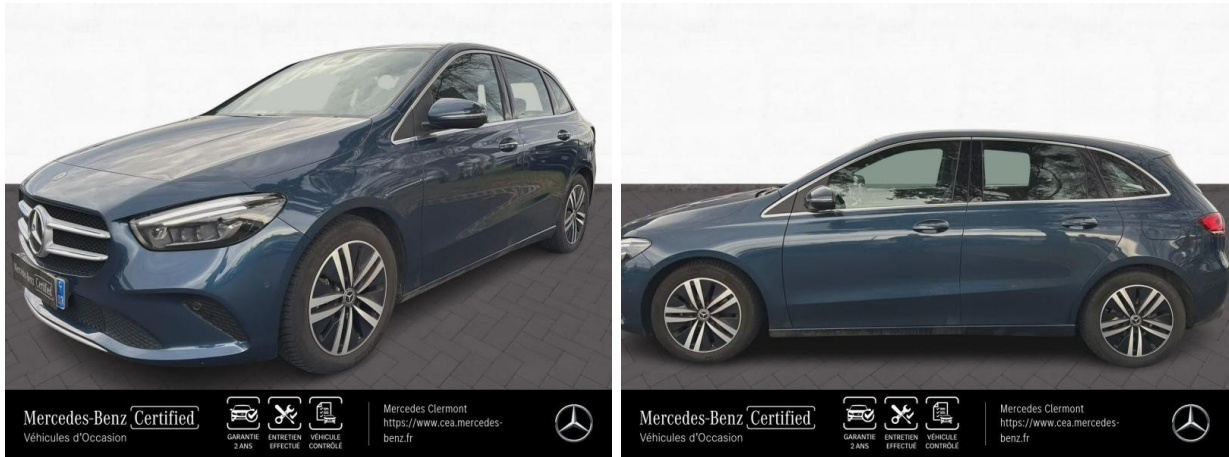

MERCEDES-BENZ Classe B 180 136ch Progressive Line Edition 7G-DCT 7cv d'occasion

Occasion

MERCEDES-BENZ Classe B

180 136ch Progressive Line Edition 7G-DCT 7cv

Mercedes-Benz Clermont-Ferrand

04 73 15 16 17

Prix :

26 990 €

Un crédit vous engage et doit être remboursé. Vérifiez vos capacités de remboursement avant de vous engager.

Caractéristiques du véhicule

- Kilométrage : 29 189 km
- Puissance réelle : 136 ch
- Énergie : Essence
- Boîte de vitesse : Automatique
- Carrosserie : Monospace
- Nombre de portes : 5 portes
- Année : 2022
- Puissance fiscale : 7 CV
- Couleur : Noir
- Garantie : Mercedes-Benz VP Certified 24 mois 24 mois