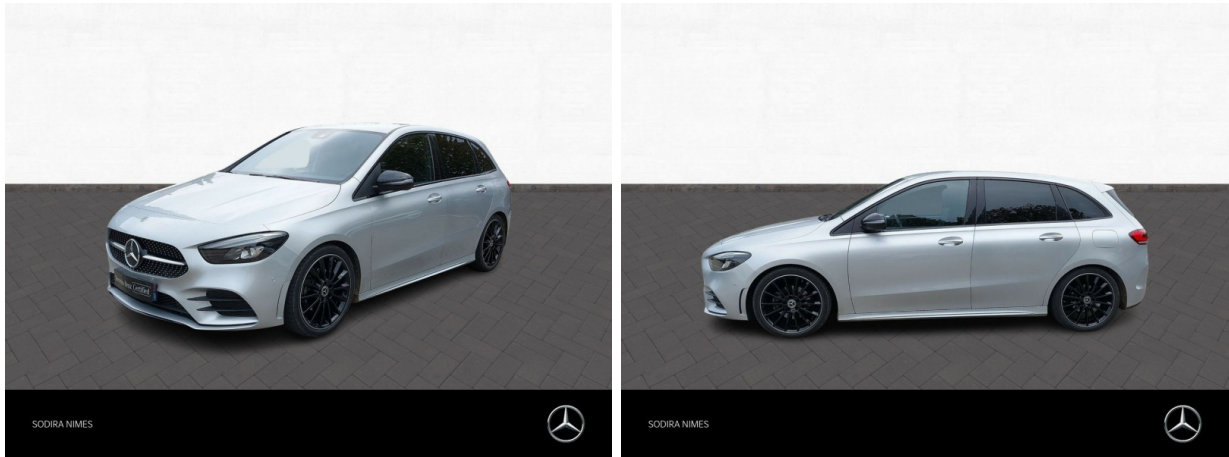

MERCEDES-BENZ Classe B 180d 2.0 116ch AMG Line Edition 8G-DCT d'occasion

Occasion

MERCEDES-BENZ Classe B

180d 2.0 116ch AMG Line Edition 8G-DCT

Mercedes-Benz Nîmes

04 66 70 70 70

Prix :

28 990 €

Un crédit vous engage et doit être remboursé. Vérifiez vos capacités de remboursement avant de vous engager.

Caractéristiques du véhicule

- Kilométrage : 34 619 km
- Puissance réelle : 116 ch
- Énergie : Diesel
- Boîte de vitesse : Automatique
- Carrosserie : Monospace
- Nombre de portes : 5 portes
- Année : 2021
- Puissance fiscale : 6 CV
- Couleur : Argent iridium métallisé
- Garantie : NC