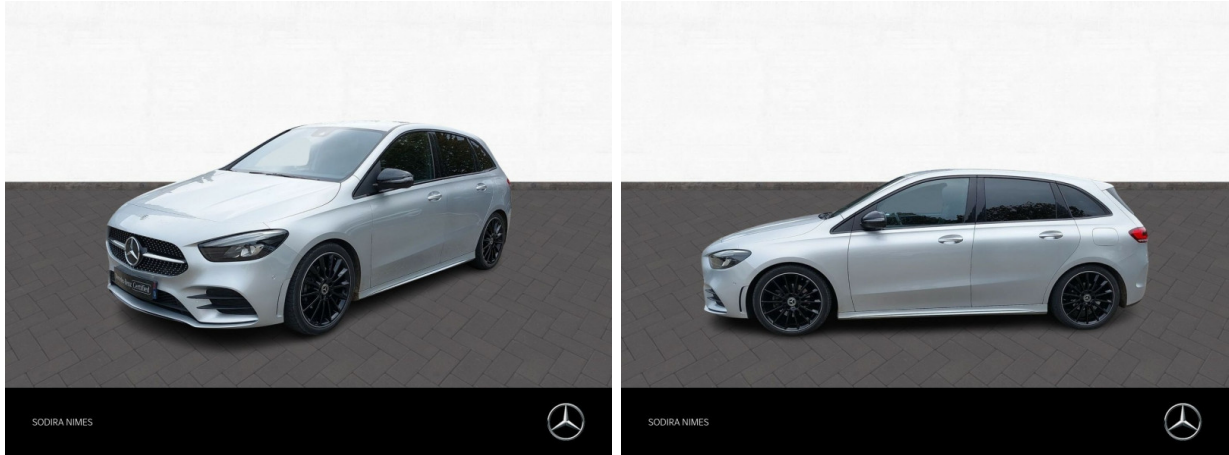

# MERCEDES-BENZ Classe B 180d 2.0 116ch AMG Line Edition 8G-DCT d'occasion

Occasion

## MERCEDES-BENZ Classe B

180d 2.0 116ch AMG Line Edition 8G-DCT

Mercedes-Benz SODIRA Nîmes

04 66 70 70 70

Prix :

27 990 €

Un crédit vous engage et doit être remboursé. Vérifiez vos capacités de remboursement avant de vous engager.

## Caractéristiques du véhicule

- Kilométrage : 35 143 km
- Puissance réelle : 116 ch
- Énergie : Diesel
- Boîte de vitesse : Automatique
- Carrosserie : Monospace
- Nombre de portes : 5 portes
- Année : 2021
- Puissance fiscale : 6 CV
- Couleur : Argent iridium métallisé
- Garantie : Mercedes-Benz VP Certified 24 mois 24 mois

## Options

- Argent iridium métallisé
- Assistant intérieur MBUX
- Climatisation automatique THERMOTRONIC
- Eclairage d'ambiance
- Instrumentation digitale écran 10
- Intégration smartphone
- JA 19 multibranches noir
- Pack confort KEYLESS-GO
- Pack Premium
- Pack Sport Black
- Projecteurs MULTIBEAM LED
- Sièges AV chauffants
- Vitrage athermique foncé