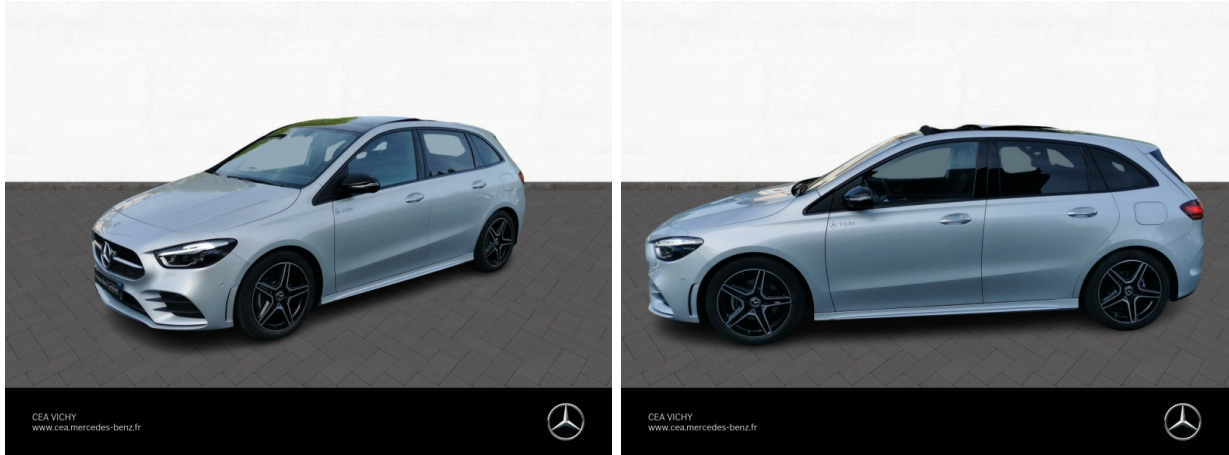

# MERCEDES-BENZ Classe B 200d 150ch AMG Line 8G-DCT d'occasion

Occasion

## MERCEDES-BENZ Classe B

200d 150ch AMG Line 8G-DCT

Mercedes-Benz Vichy

04 70 30 92 20

Prix :

48 900 €

Un crédit vous engage et doit être remboursé. Vérifiez vos capacités de remboursement avant de vous engager.

## Caractéristiques du véhicule

- Kilométrage : 8 000 km
- Puissance réelle : 150 ch
- Énergie : Diesel
- Boîte de vitesse : Automatique
- Carrosserie : Monospace
- Nombre de portes : 5 portes
- Année : 2024
- Puissance fiscale : 8 CV
- Couleur : Argent high-tech métallisé
- Garantie : Mercedes-Benz VP Certified 24 mois 24 mois

## Options

- Argent high-tech métallisé
- Intégration smartphone
- JA AMG 18 5dbl noir/naturel brillant
- Pack Sport Black
- Type Premium