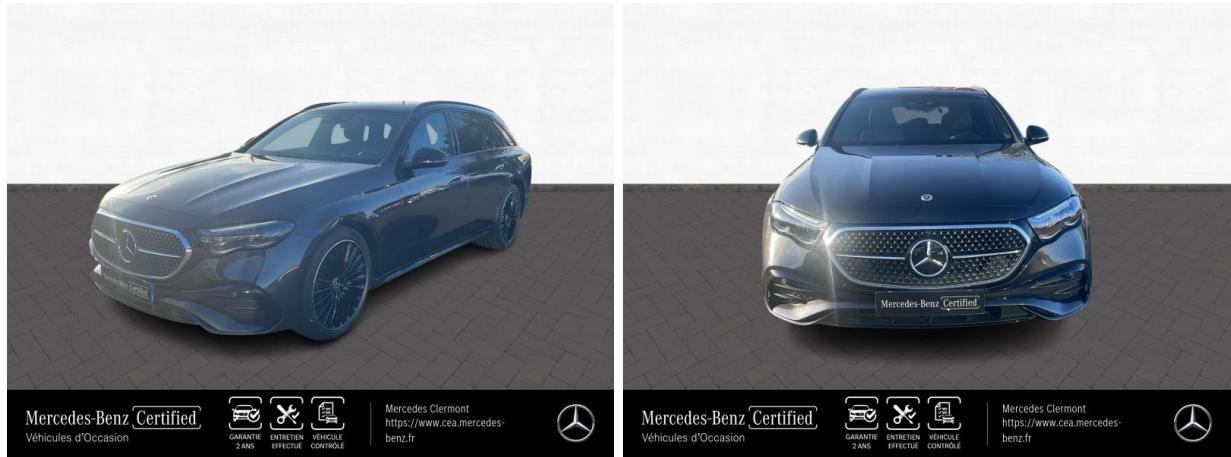

MERCEDES-BENZ Classe E Break 300 e Hybrid EQ 204+129ch AMG Line 9G-Tronic d'occasion

Occasion

MERCEDES-BENZ Classe E Break

300 e Hybrid EQ 204+129ch AMG Line 9G-Tronic

Mercedes-Benz Clermont-Ferrand

04 73 15 16 17

Prix :

92 900 €

Un crédit vous engage et doit être remboursé. Vérifiez vos capacités de remboursement avant de vous engager.

Caractéristiques du véhicule

- Kilométrage : 8 000 km
- Puissance réelle : 204 ch
- Énergie : Hybride
- Boîte de vitesse : Automatique
- Carrosserie : Break
- Nombre de portes : 5 portes
- Année : 2024
- Puissance fiscale : 11 CV
- Couleur : Noir
- Garantie : Mercedes-Benz VP Certified 24 mois 24 mois

Options

- Cuir Noir (Pk Cuir)
- JA AMG 20 multibranches, noir/brillant
- Pack assistance à la conduite (PDC/PDD)
- Pack Sport Black
- Train roulement +amortissement adaptatif
- Type Premium Plus

Équipements de série