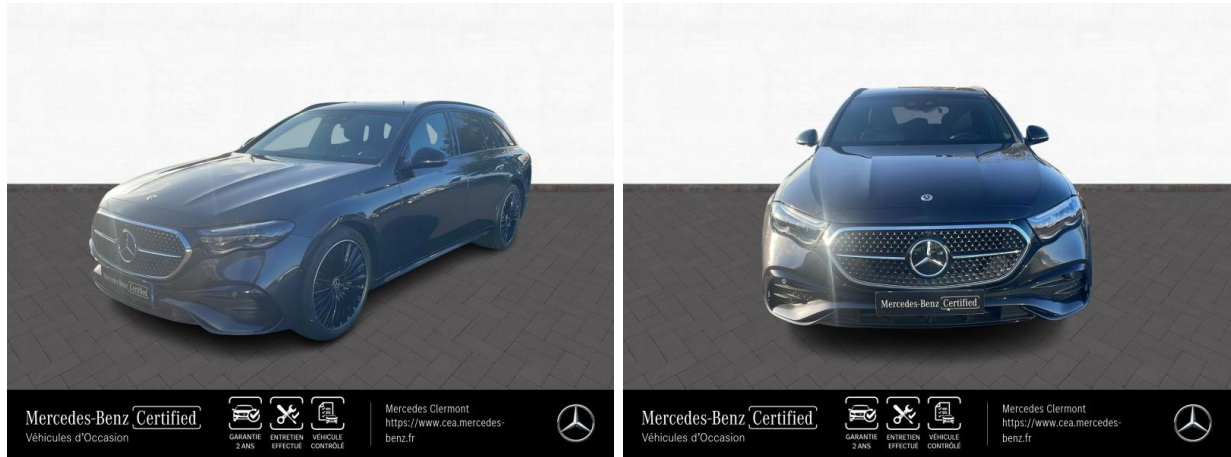

## MERCEDES-BENZ Classe E Break 300 e Hybrid EQ 204+129ch AMG Line 9G-Tronic d'occasion

Occasion

### MERCEDES-BENZ Classe E Break

300 e Hybrid EQ 204+129ch AMG Line 9G-Tronic

Mercedes-Benz CEA Clermont-Ferrand

04 73 15 16 17

Prix :

94 890 €

Un crédit vous engage et doit être remboursé. Vérifiez vos capacités de remboursement avant de vous engager.

## Caractéristiques du véhicule

- Kilométrage : 8 000 km
- Puissance réelle : 204 ch
- Énergie : Hybride
- Boîte de vitesse : Automatique
- Carrosserie : Break
- Nombre de portes : 5 portes
- Année : 2024
- Puissance fiscale : 11 CV
- Couleur : Gris graphite métallisé
- Garantie : Mercedes-Benz VP Certified 24 mois 24 mois

## Options

- Cuir Noir (Pk Cuir)
- Gris graphite métallisé
- JA AMG 20 multibranches, noir/brillant
- Pack assistance à la conduite (PDC/PDD)
- Pack Sport Black
- Train roulement +amortissement adaptatif
- Type Premium Plus