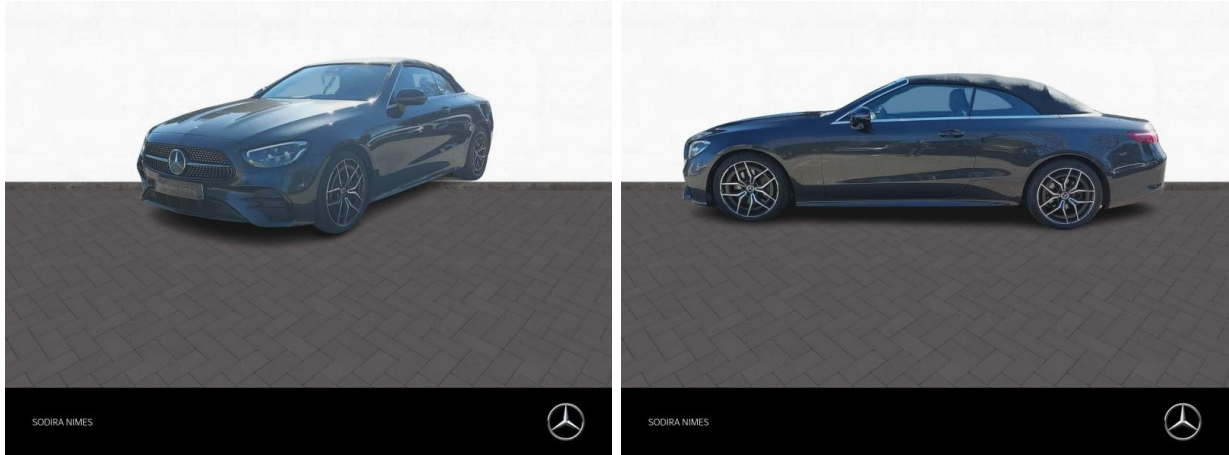

MERCEDES-BENZ Classe E Cabriolet 220 d 194ch AMG Line 9G-Tronic d'occasion

Occasion

MERCEDES-BENZ Classe E Cabriolet

220 d 194ch AMG Line 9G-Tronic

Mercedes-Benz SODIRA Nîmes

04 66 70 70 70

Prix :

48 890 €

Un crédit vous engage et doit être remboursé. Vérifiez vos capacités de remboursement avant de vous engager.

Caractéristiques du véhicule

- Kilométrage : 36 415 km
- Puissance réelle : 194 ch
- Énergie : Diesel
- Boîte de vitesse : Automatique
- Carrosserie : Cabriolet
- Nombre de portes : 2 portes
- Année : 2021
- Puissance fiscale : 11 CV
- Couleur : Gris graphite métallisé
- Garantie : Mercedes-Benz VP Certified 24 mois 24 mois

Options

- Console centrale frêne gris
- Gris graphite métallisé
- JA AMG à 10 branches Gris Himalaya 19
- Pack Premium
- Pack Station. avec caméras panoramiques
- Pneus avec possibilité de roulage à plat
- Téléphonie multifonctions