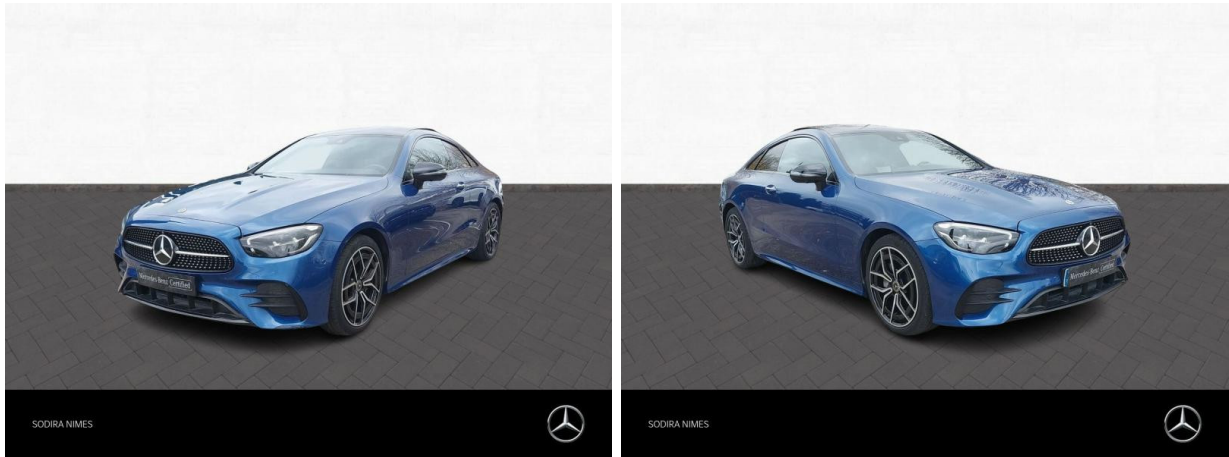

# MERCEDES-BENZ Classe E Coupe 220 d 194ch AMG Line 9G-Tronic d'occasion

Occasion

## MERCEDES-BENZ Classe E Coupe

220 d 194ch AMG Line 9G-Tronic

Mercedes-Benz Nîmes

04 66 70 70 70

Prix :

48 900 €

Un crédit vous engage et doit être remboursé. Vérifiez vos capacités de remboursement avant de vous engager.

## Caractéristiques du véhicule

□ Kilométrage : 17 371 km

□ Puissance réelle : 194 ch

□ Énergie : Diesel

□ Boîte de vitesse : Automatique

□ Carrosserie : Coupé

□ Nombre de portes : 2 portes

□ Année : 2021