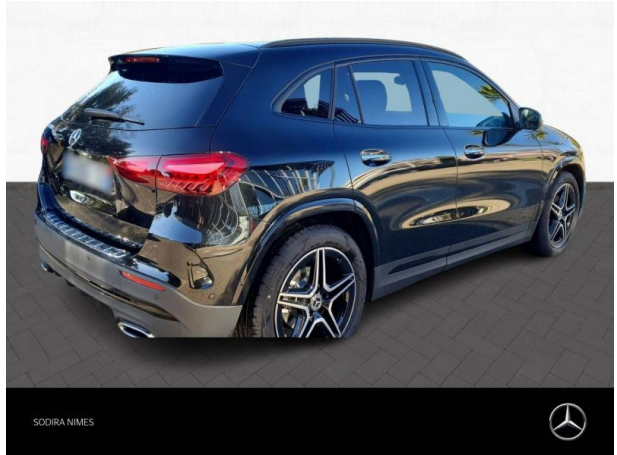

MERCEDES-BENZ Classe GLA 200 d 150ch AMG Line 8G-DCT d'occasion

Occasion

MERCEDES-BENZ Classe GLA

200 d 150ch AMG Line 8G-DCT

Mercedes-Benz Nîmes

04 66 70 70 70

Prix :

51 900 €

Un crédit vous engage et doit être remboursé. Vérifiez vos capacités de remboursement avant de vous engager.

Caractéristiques du véhicule

- Kilométrage : 7 000 km
- Puissance réelle : 150 ch
- Énergie : Diesel
- Boîte de vitesse : Automatique
- Carrosserie : Tout Terrain
- Nombre de portes : 5 portes
- Année : 2024
- Puissance fiscale : 8 CV
- Couleur : Noir cosmos métallisé
- Garantie : Mercedes-Benz VP Certified 24 mois 24 mois

Options

- AMG Line Premium
- Noir cosmos métallisé
- Pack Sport Black
- Projecteurs MULTIBEAM LED
- Siège conducteur élec avec mémoires
- Siège passager avant élec avec mémoires
- Toit ouvrant panoramique