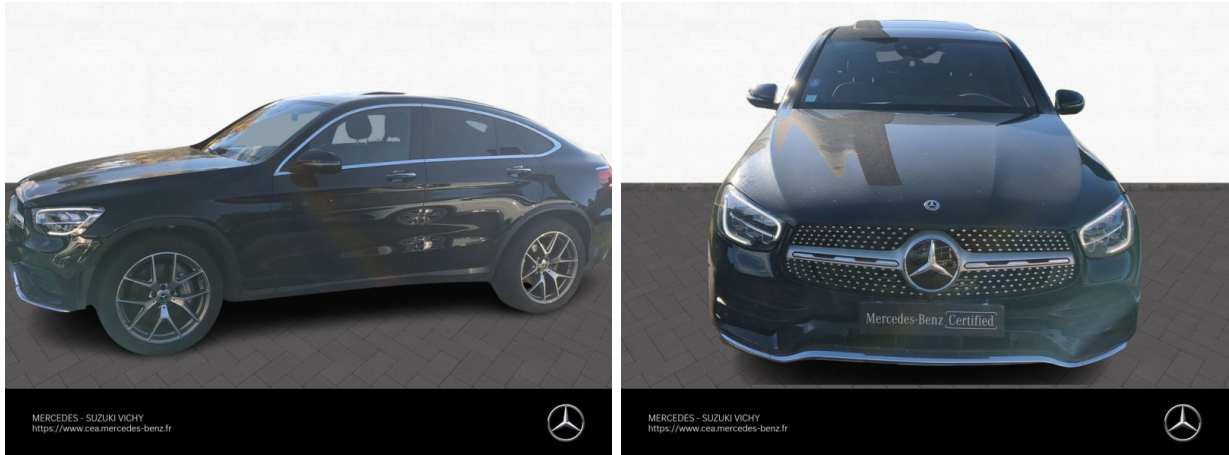

# MERCEDES-BENZ GLC Coupé 300 de 194+122ch AMG Line 4Matic 9G-Tronic d'occasion

Occasion

## MERCEDES-BENZ GLC Coupé

300 de 194+122ch AMG Line 4Matic 9G-Tronic

Suzuki Vichy

04 70 30 92 20

Prix :

55 980 €

Un crédit vous engage et doit être remboursé. Vérifiez vos capacités de remboursement avant de vous engager.

## Caractéristiques du véhicule

- Kilométrage : 43 427 km
- Puissance réelle : 194 ch
- Énergie : Hybride
- Boîte de vitesse : Automatique
- Carrosserie : Tout Terrain
- Nombre de portes : 5 portes
- Année : 2022
- Puissance fiscale : 11 CV
- Couleur : Noir obsidienne métallisé
- Garantie : 24 mois pièces et main d'oeuvre  
24 mois