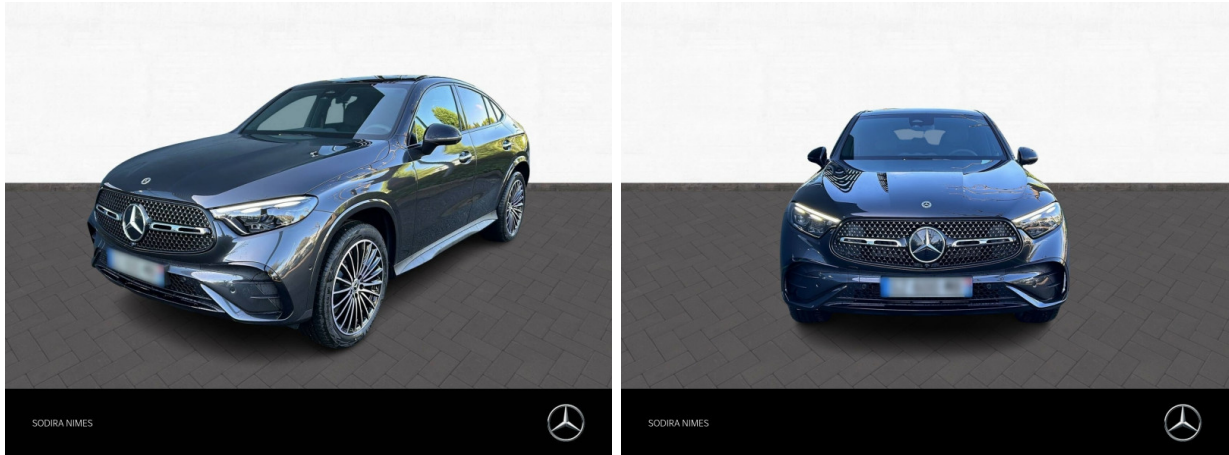

MERCEDES-BENZ GLC Coupé 300 e Hybrid 204+136ch AMG Line 4Matic 9G-Tronic d'occasion

Occasion

MERCEDES-BENZ GLC Coupé

300 e Hybrid 204+136ch AMG Line 4Matic 9G-Tronic

Mercedes-Benz Nîmes

04 66 70 70 70

Prix :

85 900 €

Un crédit vous engage et doit être remboursé. Vérifiez vos capacités de remboursement avant de vous engager.

Caractéristiques du véhicule

- Kilométrage : 8 000 km
- Puissance réelle : 204 ch
- Énergie : Hybride
- Boîte de vitesse : Automatique
- Carrosserie : Tout Terrain
- Nombre de portes : 5 portes
- Année : 2024
- Puissance fiscale : 11 CV
- Couleur : Gris graphite métallisé
- Garantie : 24 mois pièces et main d'oeuvre
24 mois