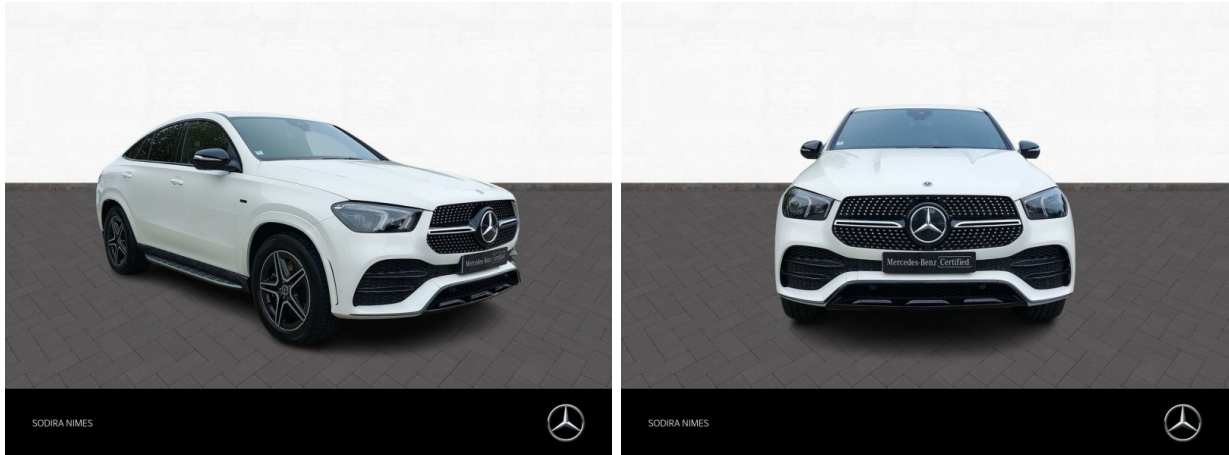

MERCEDES-BENZ GLE Coupé 350 de 194+136ch AMG Line 4Matic 9G-Tronic d'occasion

Occasion

MERCEDES-BENZ GLE Coupé

350 de 194+136ch AMG Line 4Matic 9G-Tronic

Mercedes-Benz Nîmes

04 66 70 70 70

Prix :

69 990 €

Un crédit vous engage et doit être remboursé. Vérifiez vos capacités de remboursement avant de vous engager.

Caractéristiques du véhicule

- Kilométrage : 44 500 km
- Puissance réelle : 194 ch
- Énergie : Hybride
- Boîte de vitesse : Automatique
- Carrosserie : Tout Terrain
- Nombre de portes : 5 portes
- Année : 2020
- Puissance fiscale : 11 CV
- Couleur : Blanc diamant designo finition brillante
- Garantie : NC