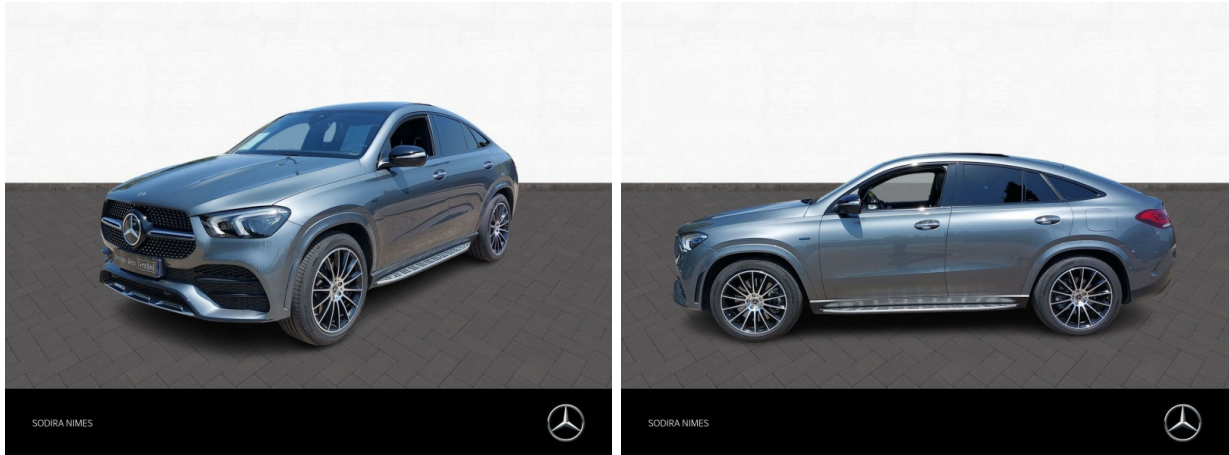

# MERCEDES-BENZ GLE Coupé 350 de 194+136ch AMG Line 4Matic 9G-Tronic d'occasion

Occasion

## MERCEDES-BENZ GLE Coupé

350 de 194+136ch AMG Line 4Matic 9G-Tronic

Mercedes-Benz Montpellier

04 99 58 58 58

Prix :

75 990 €

Un crédit vous engage et doit être remboursé. Vérifiez vos capacités de remboursement avant de vous engager.

## Caractéristiques du véhicule

- Kilométrage : 69 700 km
- Puissance réelle : 194 ch
- Énergie : Hybride
- Boîte de vitesse : Automatique
- Carrosserie : Tout Terrain
- Nombre de portes : 5 portes
- Année : 2021
- Puissance fiscale : 11 CV
- Couleur : Gris sélénite métallisé
- Garantie : Mercedes-Benz VP Certified 24 mois 24 mois