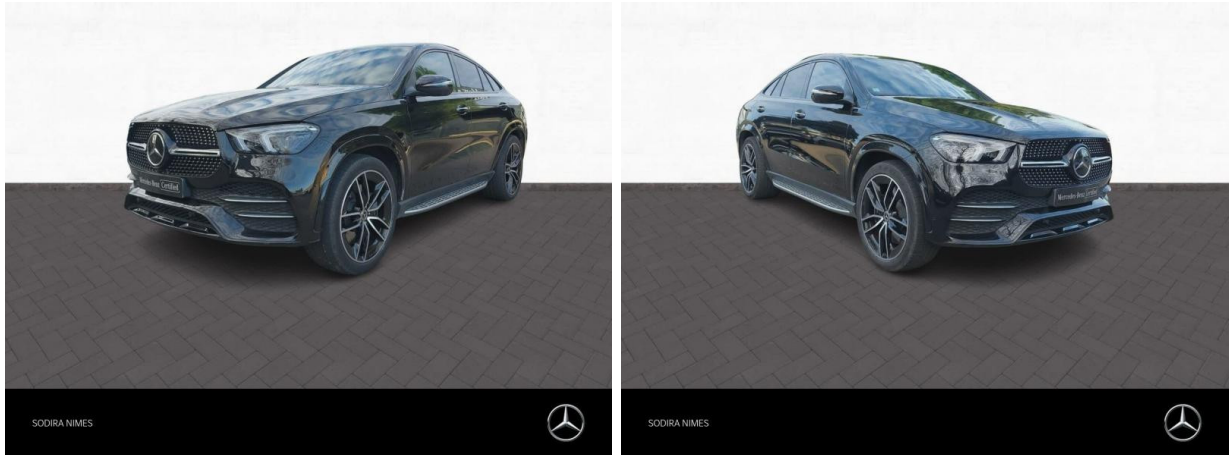

MERCEDES-BENZ GLE Coupé 350 de 194+136ch AMG Line 4Matic 9G-Tronic d'occasion

Occasion

MERCEDES-BENZ GLE Coupé

350 de 194+136ch AMG Line 4Matic 9G-Tronic

Mercedes-Benz Nîmes

04 66 70 70 70

Prix :

73 990 €

Un crédit vous engage et doit être remboursé. Vérifiez vos capacités de remboursement avant de vous engager.

Caractéristiques du véhicule

- Kilométrage : 61 880 km
- Puissance réelle : 194 ch
- Énergie : Hybride
- Boîte de vitesse : Automatique
- Carrosserie : Tout Terrain
- Nombre de portes : 5 portes
- Année : 2022
- Puissance fiscale : 11 CV
- Couleur : Noir obsidienne métallisé
- Garantie : Mercedes-Benz VP Certified 24 mois 24 mois