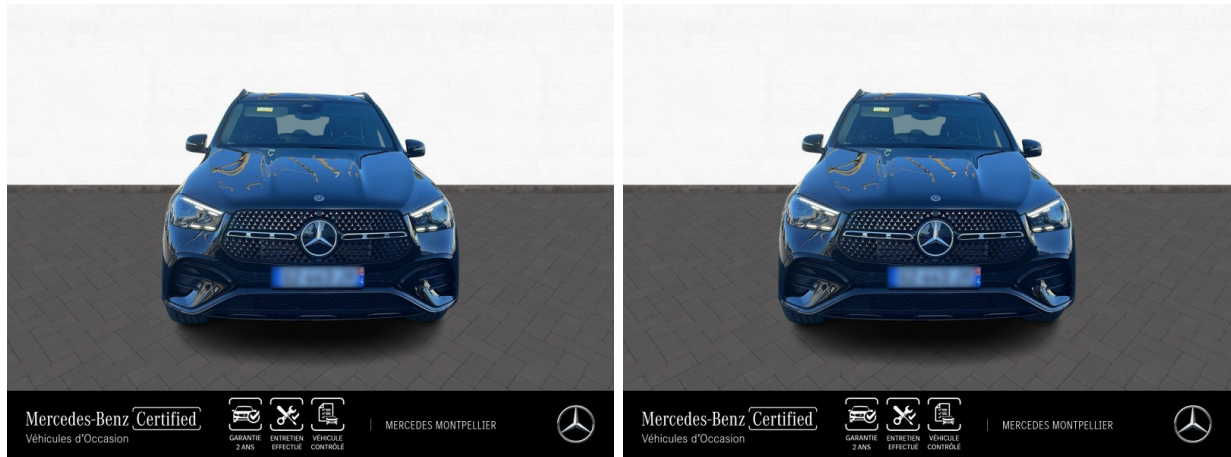

MERCEDES-BENZ GLE 350 de Hybrid EQ 197ch+136ch AMG Line 4Matic 9G-Tronic d'occasion

Occasion

MERCEDES-BENZ GLE

350 de Hybrid EQ 197ch+136ch AMG Line 4Matic 9G-Tronic

Mercedes-Benz Montpellier

04 99 58 58 58

Prix :

107 990 €

Un crédit vous engage et doit être remboursé. Vérifiez vos capacités de remboursement avant de vous engager.

Caractéristiques du véhicule

- Kilométrage : 8 000 km
- Puissance réelle : 197 ch
- Énergie : Hybride
- Boîte de vitesse : Automatique
- Carrosserie : Tout Terrain
- Nombre de portes : 5 portes
- Année : 2024
- Puissance fiscale : 11 CV
- Couleur : Noir obsidienne métallisé
- Garantie : Mercedes-Benz VP Certified 24 mois 24 mois