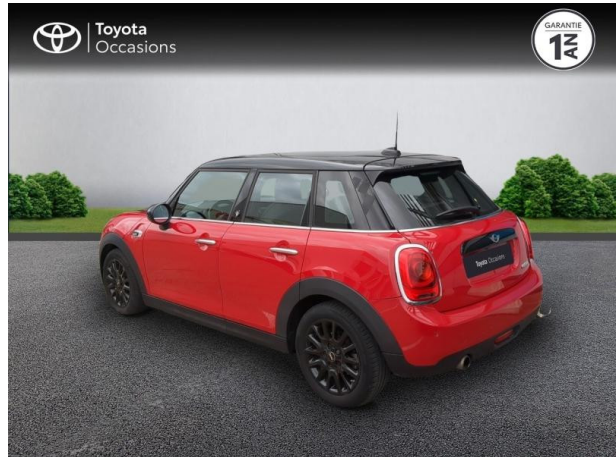

# MINI Mini 5 Portes Cooper 136ch Blackfriars BVA d'occasion

Occasion

MINI Mini 5 Portes

Cooper 136ch Blackfriars BVA

Toyota Nîmes

04 66 26 40 40

Prix :

17 990 €

## Caractéristiques du véhicule

- Kilométrage : 77 468 km
- Puissance réelle : 136 ch
- Énergie : Essence
- Boîte de vitesse : Automatique
- Carrosserie : Berline
- Nombre de portes : 5 portes
- Année : 2018
- Puissance fiscale : 7 CV
- Couleur : Chili Red
- Garantie : Label Toyota Occasions 12 mois IC 12 mois