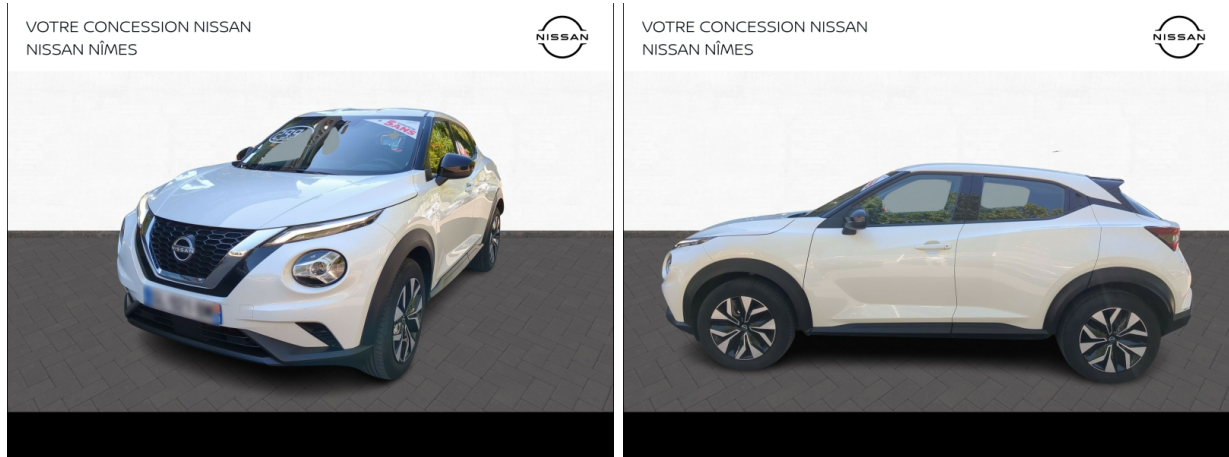

NISSAN Juke 1.0 DIG-T 114ch Business Edition 2021 d'occasion

Occasion

NISSAN Juke

1.0 DIG-T 114ch Business Edition 2021

Nissan Nimes

04 66 02 96 00

Prix :

22 750 €

Un crédit vous engage et doit être remboursé. Vérifiez vos capacités de remboursement avant de vous engager.

Caractéristiques du véhicule

- Kilométrage : 20 308 km
- Puissance réelle : 114 ch
- Énergie : Essence
- Boîte de vitesse : Manuelle
- Carrosserie : Tout Terrain
- Nombre de portes : 5 portes
- Année : 2022
- Puissance fiscale : 6 CV
- Couleur : Qabg-blanc lunaire-met
- Garantie : carte privilege auto service NC