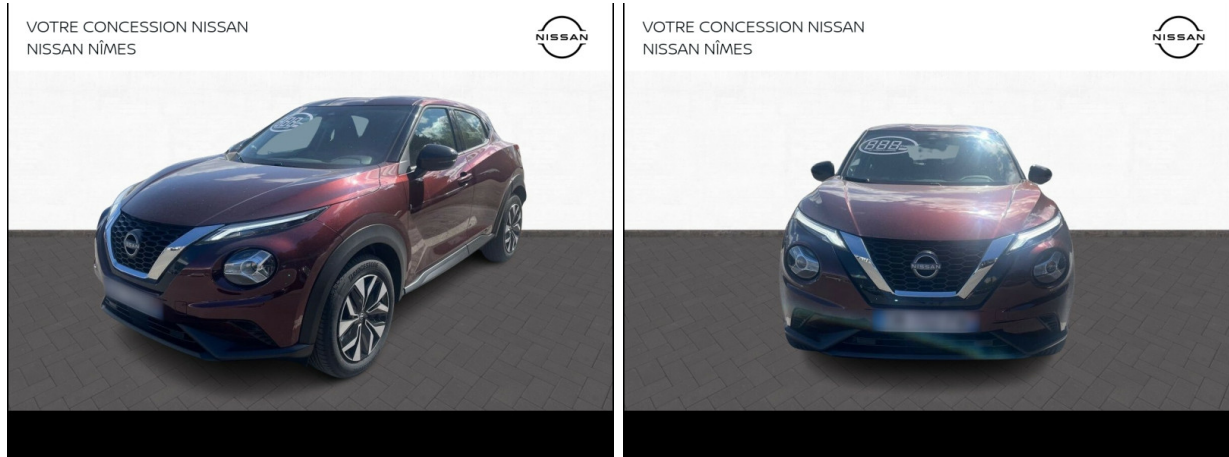

NISSAN Juke 1.0 DIG-T 114ch Business Edition 2022.5 d'occasion

Occasion

NISSAN Juke

1.0 DIG-T 114ch Business Edition 2022.5

Nissan Ales

04 66 54 34 07

Prix :

19 490 €

Un crédit vous engage et doit être remboursé. Vérifiez vos capacités de remboursement avant de vous engager.

Caractéristiques du véhicule

- Kilométrage : 37 600 km
- Puissance réelle : 114 ch
- Énergie : Essence
- Boîte de vitesse : Manuelle
- Carrosserie : Tout Terrain
- Nombre de portes : 5 portes
- Année : 2023
- Puissance fiscale : 6 CV
- Couleur : Nbqg-rouge passion-met
- Garantie : Constructeur NC