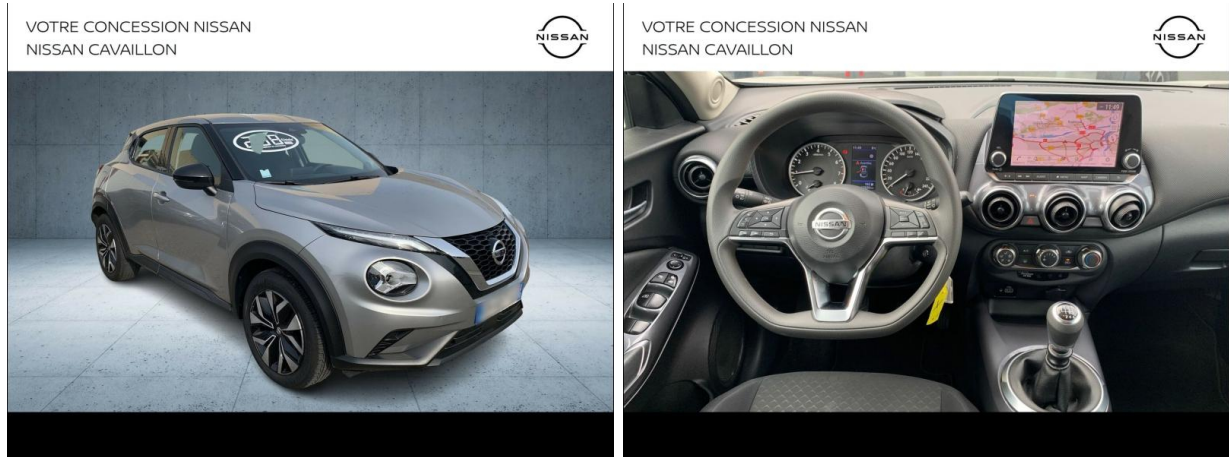

NISSAN Juke 1.0 DIG-T 114ch Business Edition 2022.5 d'occasion

Occasion

NISSAN Juke

1.0 DIG-T 114ch Business Edition 2022.5

Point relais Nissan Orange

06 29 37 89 68

Prix :

15 980 €

Un crédit vous engage et doit être remboursé. Vérifiez vos capacités de remboursement avant de vous engager.

Caractéristiques du véhicule

- Kilométrage : 67 030 km
- Puissance réelle : 114 ch
- Énergie : Essence
- Boîte de vitesse : Manuelle
- Carrosserie : Tout Terrain
- Nombre de portes : 5 portes
- Année : 2022
- Puissance fiscale : 6 CV
- Couleur : Gris Perle Métallisé
- Garantie : constructeur 24 mois