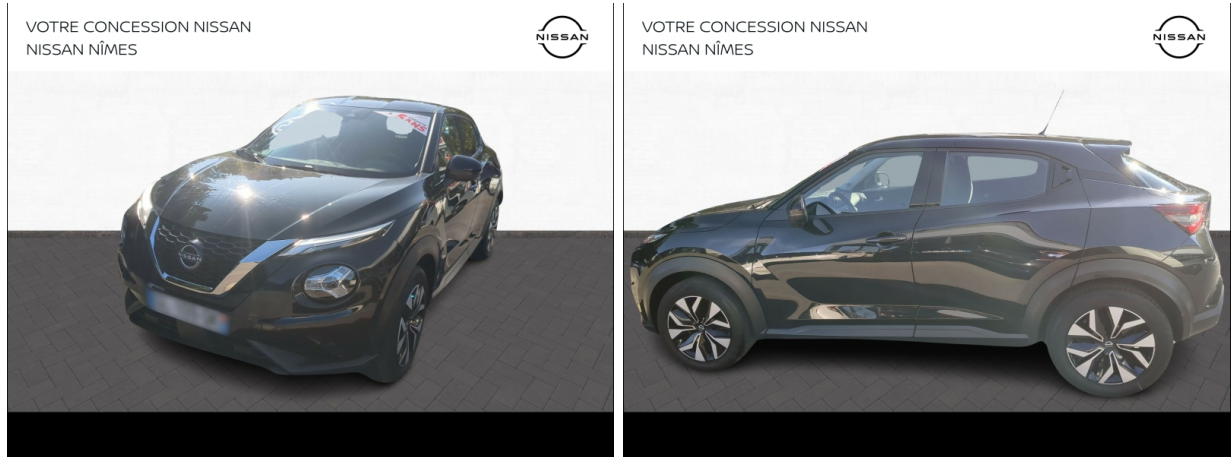

NISSAN Juke 1.0 DIG-T 114ch Business Edition DCT 2022.5 d'occasion

Occasion

NISSAN Juke

1.0 DIG-T 114ch Business Edition DCT 2022.5

Nissan Nîmes

04 66 02 96 00

Prix :

19 901 €

Un crédit vous engage et doit être remboursé. Vérifiez vos capacités de remboursement avant de vous engager.

Caractéristiques du véhicule

- Kilométrage : 40 842 km
- Puissance réelle : 114 ch
- Énergie : Essence
- Boîte de vitesse : Automatique
- Carrosserie : Tout Terrain
- Nombre de portes : 5 portes
- Année : 2023
- Puissance fiscale : 6 CV
- Couleur : Z11g-noir metallise-met
- Garantie : Constructeur NC