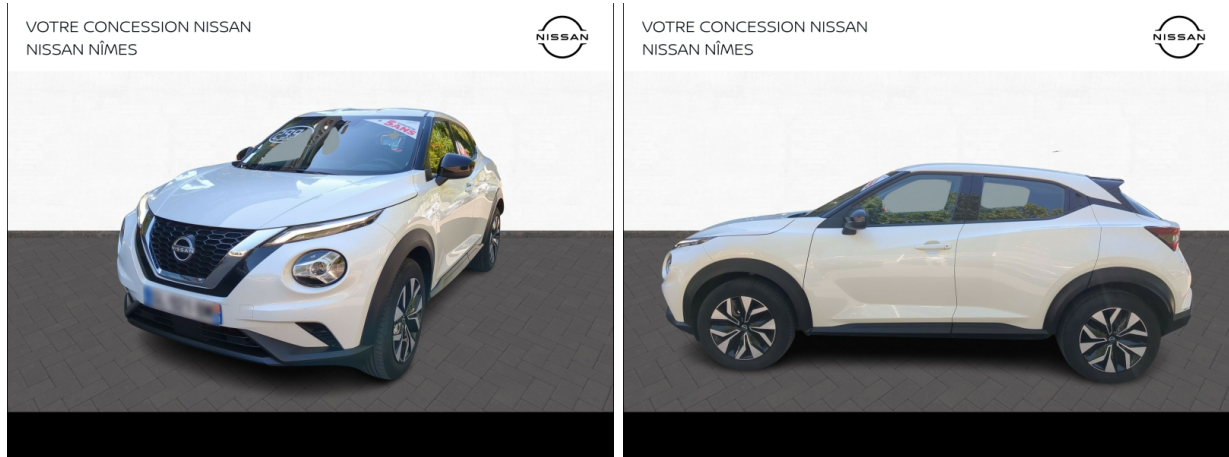

## NISSAN Juke 1.0 DIG-T 114ch N-Connecta 2021.5 d'occasion

Occasion

NISSAN Juke

1.0 DIG-T 114ch N-Connecta 2021.5

Nissan Nîmes

04 66 02 96 00

Prix :

22 750 €

## Caractéristiques du véhicule

- Kilométrage : 20 308 km
- Puissance réelle : 114 ch
- Énergie : Essence
- Boîte de vitesse : Manuelle
- Carrosserie : Tout Terrain
- Nombre de portes : 5 portes
- Année : 2022
- Puissance fiscale : 6 CV
- Couleur : Qabg-blanc lunaire-met
- Garantie : carte privilege auto service NC