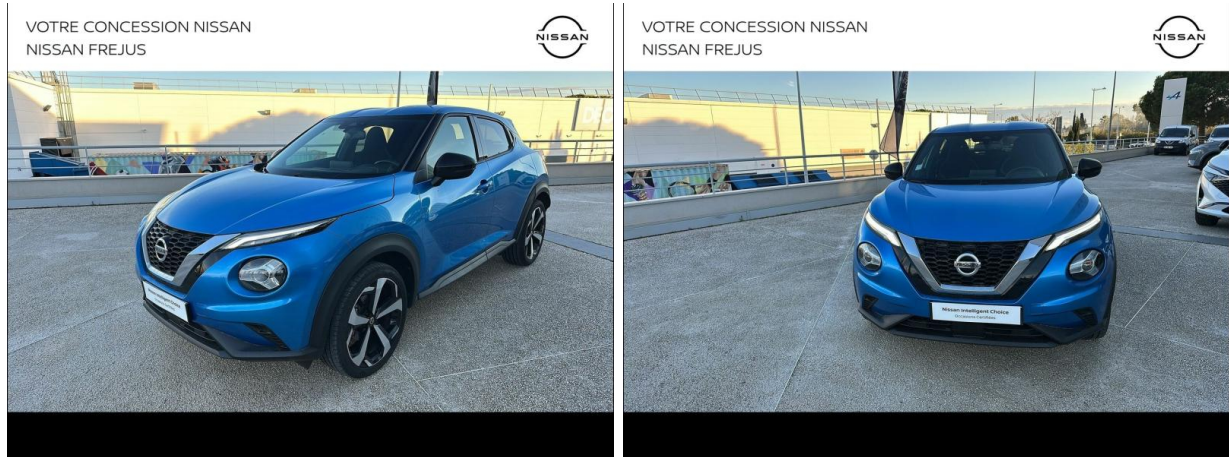

NISSAN Juke 1.0 DIG-T 114ch N-Connecta 2021.5 d'occasion

Occasion

NISSAN Juke

1.0 DIG-T 114ch N-Connecta 2021.5

Nissan Fréjus

04 98 11 18 18

Prix :

17 490 €

Un crédit vous engage et doit être remboursé. Vérifiez vos capacités de remboursement avant de vous engager.

Caractéristiques du véhicule

- Kilométrage : 28 271 km
- Puissance réelle : 114 ch
- Énergie : Essence
- Boîte de vitesse : Manuelle
- Carrosserie : Tout Terrain
- Nombre de portes : 5 portes
- Année : 2021
- Puissance fiscale : 6 CV
- Couleur : Bleu Topaze
- Garantie : 12 mois pièces et main d'oeuvre
12 mois