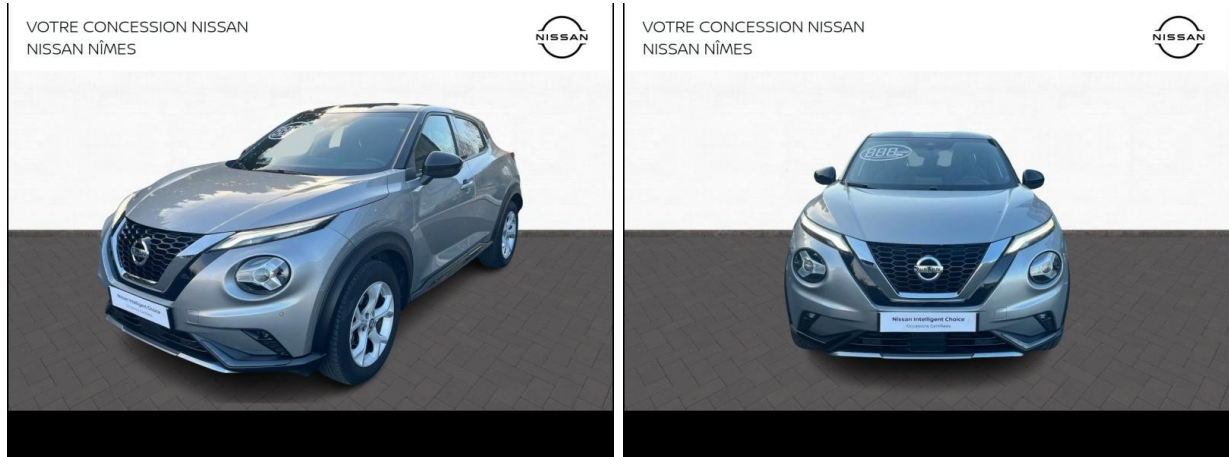

# NISSAN Juke 1.0 DIG-T 114ch N-Design 2022.5 d'occasion

Occasion

NISSAN Juke

1.0 DIG-T 114ch N-Design 2022.5

Nissan Nîmes

04 66 02 96 00

Prix :

18 790 €

## Caractéristiques du véhicule

- Kilométrage : 64 977 km
- Puissance réelle : 114 ch
- Énergie : Essence
- Boîte de vitesse : Manuelle
- Carrosserie : Tout Terrain
- Nombre de portes : 5 portes
- Année : 2022
- Puissance fiscale : 6 CV
- Couleur : Xdrz-gris perle+toit noir metal-met
- Garantie : carte privilege auto service NC