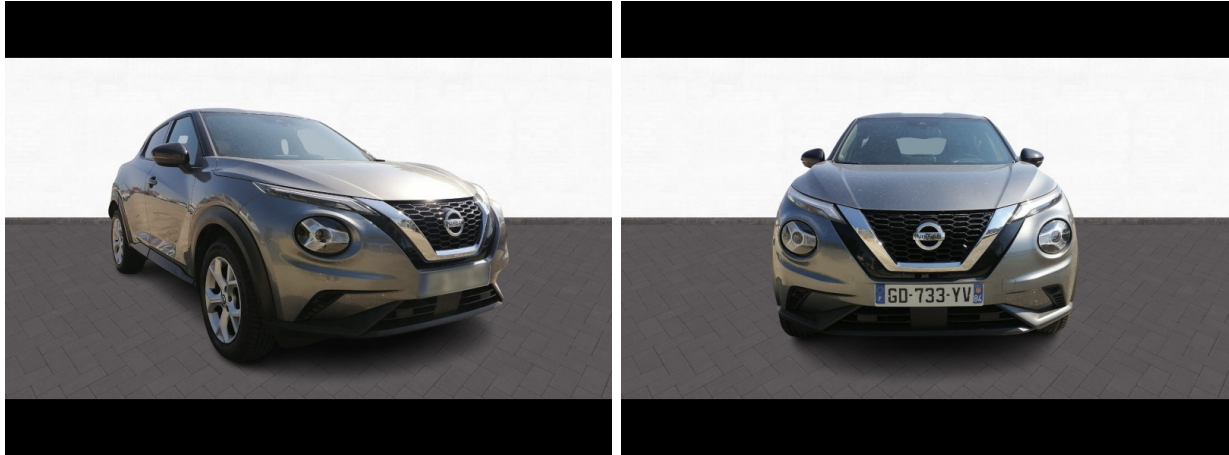

NISSAN Juke 1.0 DIG-T 117ch N-Connecta d'occasion

Occasion

NISSAN Juke

1.0 DIG-T 117ch N-Connecta

Point relais Nissan Orange

04 86 84 28 29

Prix :

18 790 €

Un crédit vous engage et doit être remboursé. Vérifiez vos capacités de remboursement avant de vous engager.

Caractéristiques du véhicule

- Kilométrage : 29 510 km
- Puissance réelle : 117 ch
- Énergie : Essence
- Boîte de vitesse : Manuelle
- Carrosserie : Tout Terrain
- Nombre de portes : 5 portes
- Année : 2022
- Puissance fiscale : 6 CV
- Couleur : Gris Squalle Métallisé
- Garantie : 12 mois pièces et main d'oeuvre
12 mois