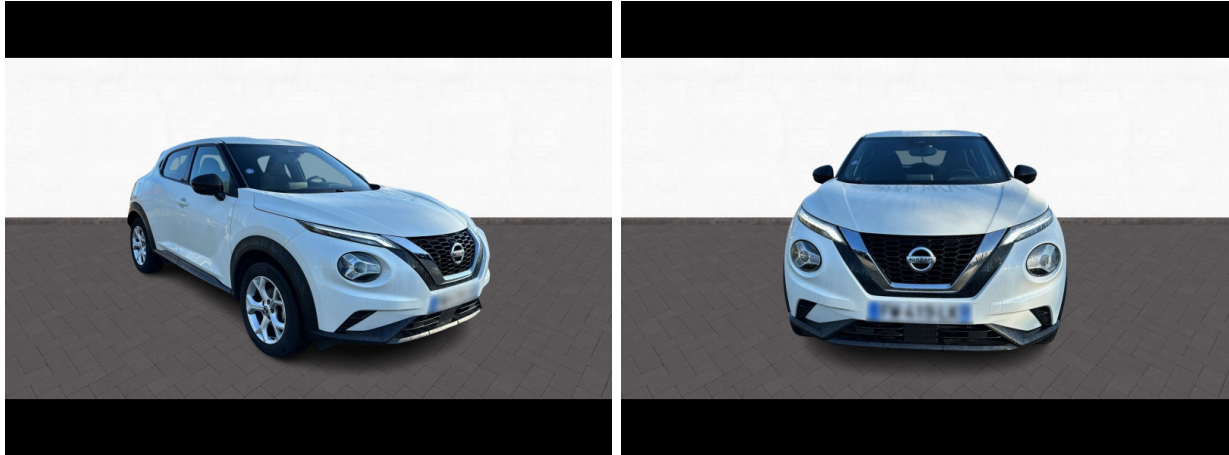

NISSAN Juke 1.0 DIG-T 117ch N-Connecta d'occasion

Occasion

NISSAN Juke

1.0 DIG-T 117ch N-Connecta

Point relais Nissan Orange

04 86 84 28 29

Prix :

17 990 €

Un crédit vous engage et doit être remboursé. Vérifiez vos capacités de remboursement avant de vous engager.

Caractéristiques du véhicule

- Kilométrage : 47 647 km
- Puissance réelle : 117 ch
- Énergie : Essence
- Boîte de vitesse : Manuelle
- Carrosserie : Tout Terrain
- Nombre de portes : 5 portes
- Année : 2021
- Puissance fiscale : 6 CV
- Couleur : Blanc Lunaire (Spéciale)
- Garantie : 12 mois pièces et main d'oeuvre
12 mois