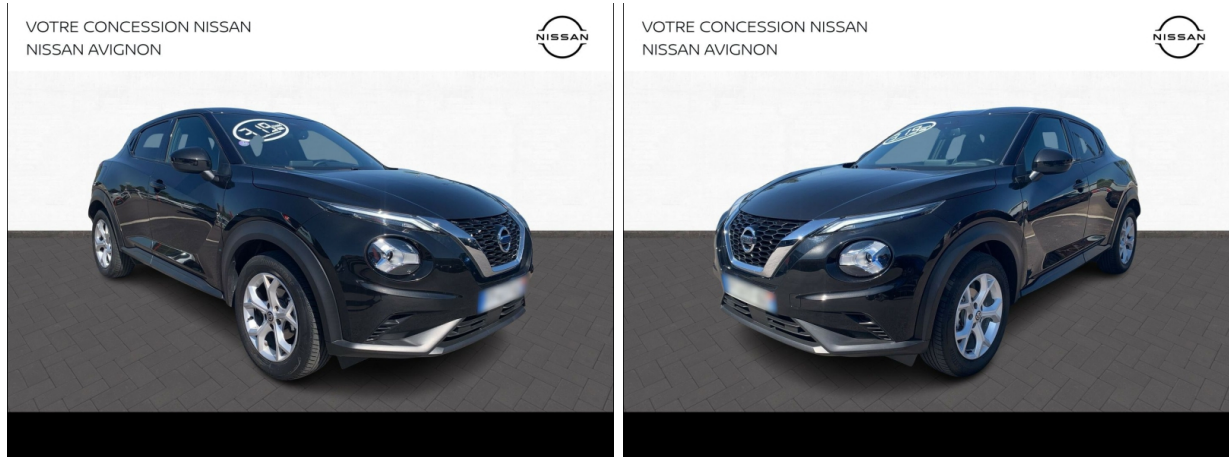

NISSAN Juke 1.0 DIG-T 117ch N-Connecta d'occasion

Occasion

NISSAN Juke

1.0 DIG-T 117ch N-Connecta

Nissan Avignon

04 90 81 47 77

Prix :

17 990 €

Un crédit vous engage et doit être remboursé. Vérifiez vos capacités de remboursement avant de vous engager.

Caractéristiques du véhicule

- Kilométrage : 34 701 km
- Puissance réelle : 117 ch
- Énergie : Essence
- Boîte de vitesse : Manuelle
- Carrosserie : Tout Terrain
- Nombre de portes : 5 portes
- Année : 2021
- Puissance fiscale : 6 CV
- Couleur : Noir Métallisé
- Garantie : Garantie GM+ 12 mois 12 mois