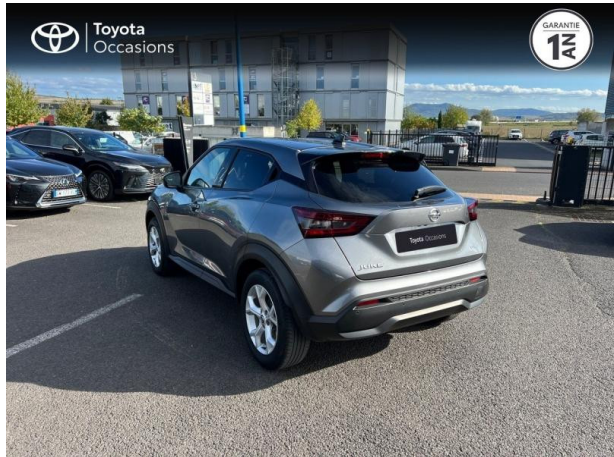

# NISSAN Juke 1.0 DIG-T 117ch N-Connecta d'occasion

Occasion

NISSAN Juke

1.0 DIG-T 117ch N-Connecta

Toyota Clermont-Ferrand

04 73 28 83 93

Prix :

14 990 €

## Caractéristiques du véhicule

- Kilométrage : 64 044 km
- Puissance réelle : 117 ch
- Énergie : Essence
- Boîte de vitesse : Manuelle
- Carrosserie : Tout Terrain
- Nombre de portes : 5 portes
- Année : 2020
- Puissance fiscale : 6 CV
- Couleur : Gris Perle Métallisé
- Garantie : Label Toyota Occasions 12 mois IC 12 mois