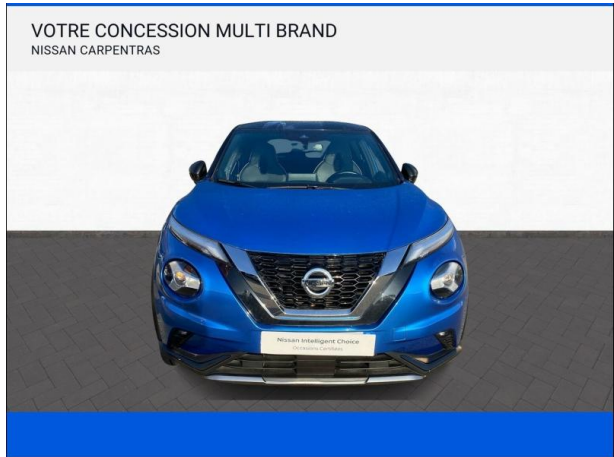

NISSAN Juke 1.0 DIG-T 117ch N-Design DCT d'occasion

Occasion

NISSAN Juke

1.0 DIG-T 117ch N-Design DCT

Nissan Carpentras

04 90 34 09 21

Prix :

18 490 €

Un crédit vous engage et doit être remboursé. Vérifiez vos capacités de remboursement avant de vous engager.

Caractéristiques du véhicule

- Kilométrage : 54 143 km
- Puissance réelle : 117 ch
- Énergie : Essence
- Boîte de vitesse : Automatique
- Carrosserie : Tout Terrain
- Nombre de portes : 5 portes
- Année : 2021
- Puissance fiscale : 6 CV
- Couleur : Bleu Topaze+Toit Noir
- Garantie : nissan pack revision 3 ans 60000 km NC