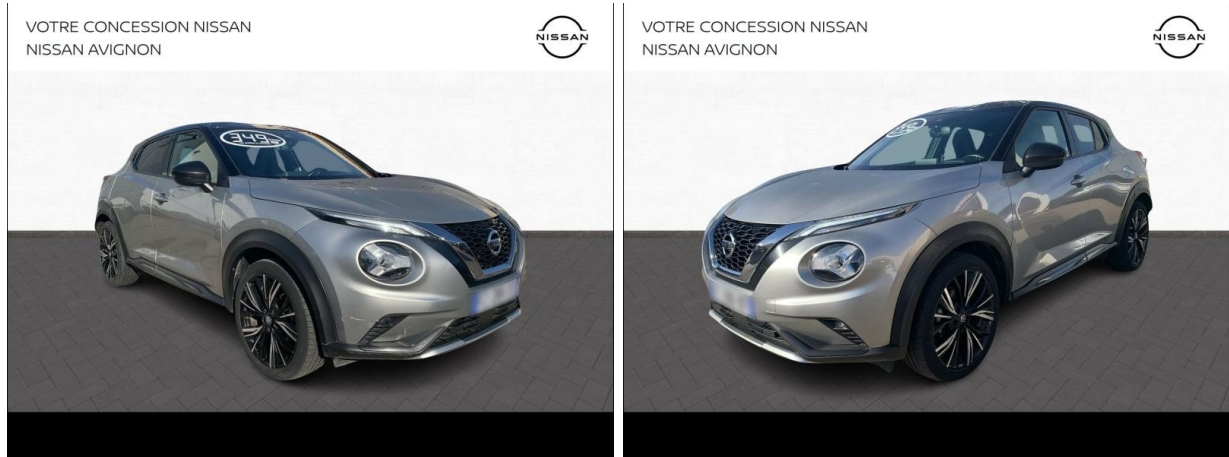

NISSAN Juke 1.0 DIG-T 117ch N-Design DCT d'occasion

Occasion

NISSAN Juke

1.0 DIG-T 117ch N-Design DCT

Point relais Nissan Orange

06 29 37 89 68

Prix :

18 890 €

Un crédit vous engage et doit être remboursé. Vérifiez vos capacités de remboursement avant de vous engager.

Caractéristiques du véhicule

- Kilométrage : 86 318 km
- Puissance réelle : 117 ch
- Énergie : Essence
- Boîte de vitesse : Automatique
- Carrosserie : Tout Terrain
- Nombre de portes : 5 portes
- Année : 2021
- Puissance fiscale : 6 CV
- Couleur : Gris Perle+Toit Noir Métallisé
- Garantie : Garantie GM+ 12 mois 12 mois