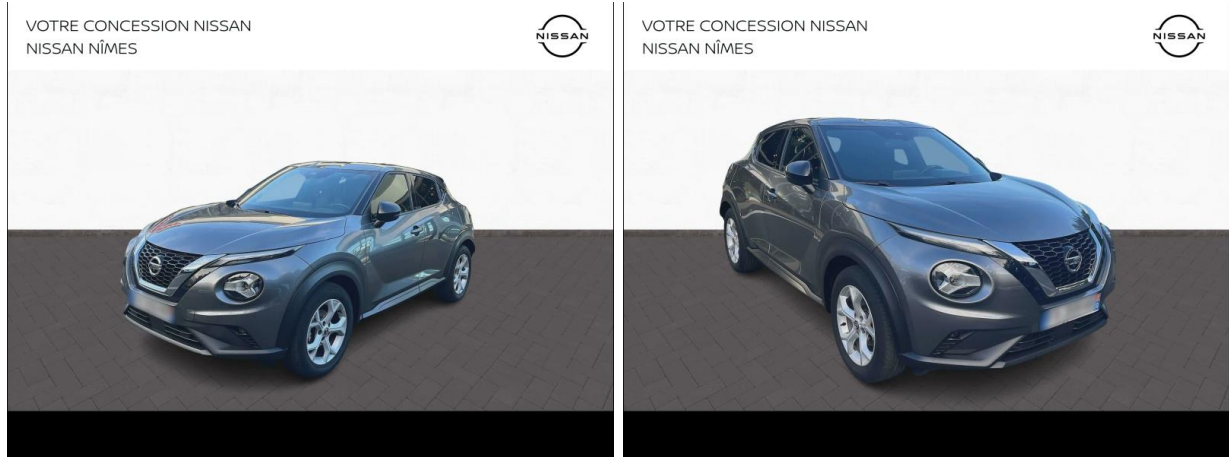

NISSAN Juke 1.0 DIG-T 117ch Tekna d'occasion

Occasion

NISSAN Juke

1.0 DIG-T 117ch Tekna

Nissan Nimes

04 66 02 96 00

Prix :

19 900 €

□ Boîte de vitesse : Manuelle

□ Carrosserie : Tout Terrain

□ Nombre de portes : 5 portes

□ Année : 2021

□ Puissance fiscale : 6 CV

□ Couleur : Kadg-gris squal-met

□ Garantie : carte privilege auto service NC