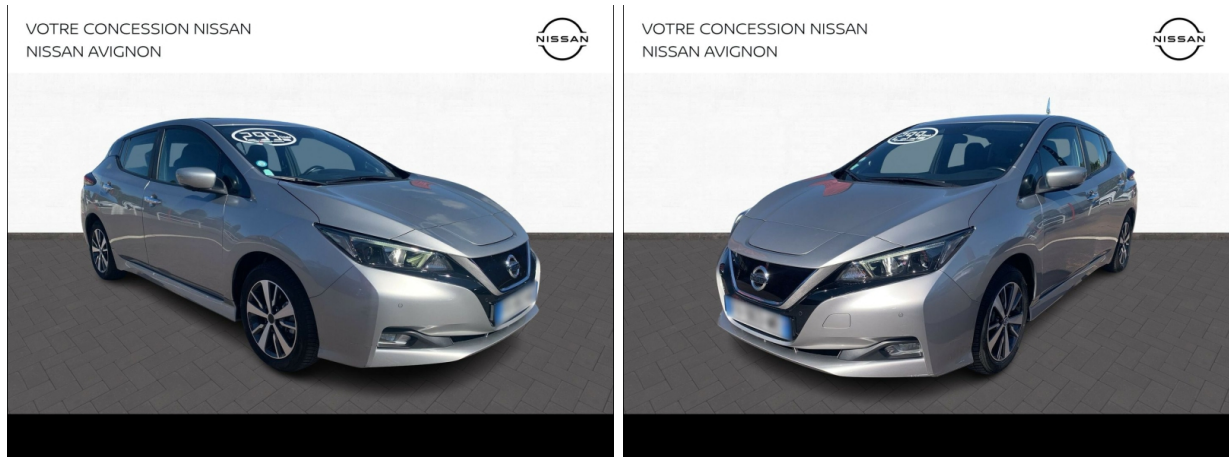

NISSAN Leaf 150ch 40kWh Acenta 21.5 d'occasion

Occasion NISSAN Leaf

150ch 40kWh Acenta 21.5

Nissan Avignon

04 90 81 47 77

Prix :

14 980 €

Un crédit vous engage et doit être remboursé. Vérifiez vos capacités de remboursement avant de vous engager.

Caractéristiques du véhicule

- Kilométrage : 52 201 km
- Puissance réelle : 150 ch
- Énergie : Electrique
- Boîte de vitesse : Automatique
- Carrosserie : Berline
- Nombre de portes : 5 portes
- Année : 2020
- Puissance fiscale : 6 CV
- Couleur : Gris Perle
- Garantie : Garantie GM+ 12 mois 12 mois