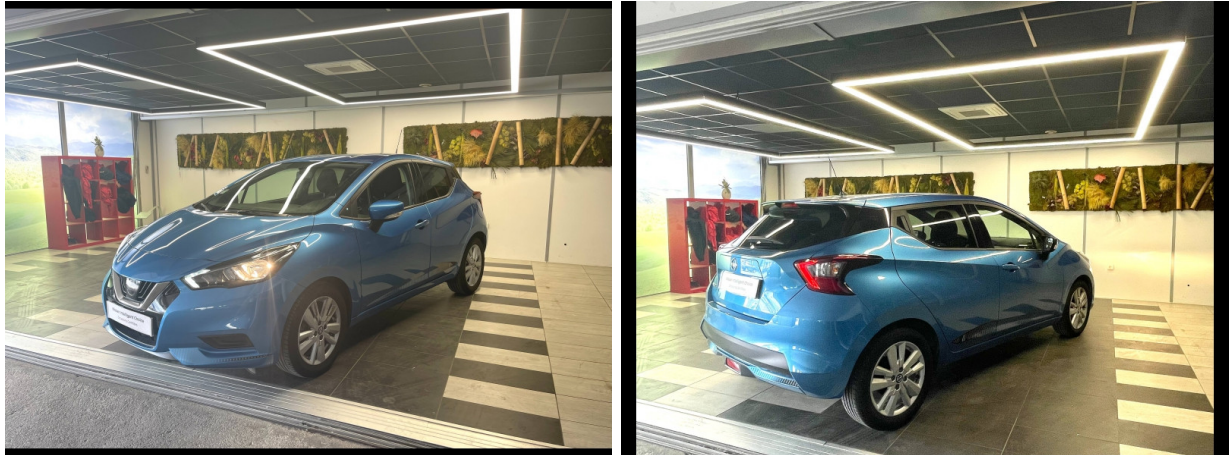

NISSAN Micra 1.0 IG-T 100ch Made in France 2020 d'occasion

Occasion

NISSAN Micra

1.0 IG-T 100ch Made in France 2020

Nissan Montpellier

04 67 06 15 30

Prix :

14 390 €

Un crédit vous engage et doit être remboursé. Vérifiez vos capacités de remboursement avant de vous engager.

Caractéristiques du véhicule

- Kilométrage : 74 349 km
- Puissance réelle : 100 ch
- Énergie : Essence
- Boîte de vitesse : Manuelle
- Carrosserie : Berline
- Nombre de portes : 5 portes
- Année : 2020
- Puissance fiscale : 5 CV
- Couleur : Rqgk-bleu électrique-met
- Garantie : garantie + vo 24 mois NC