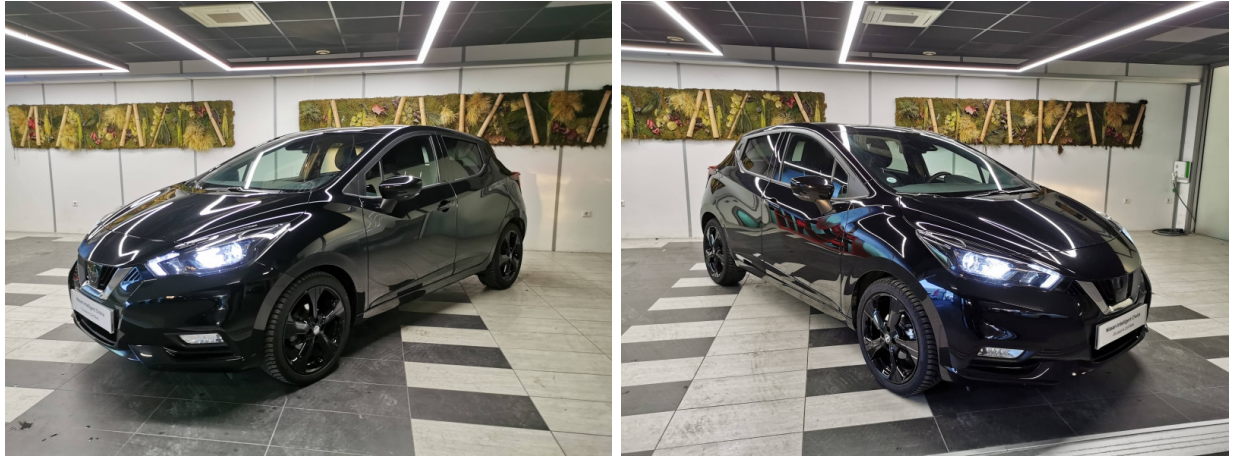

# NISSAN Micra 1.0 IG-T 92ch N-Sport 2021 d'occasion

Occasion

NISSAN Micra

1.0 IG-T 92ch N-Sport 2021

---

Nissan Montpellier

04 67 06 15 30

---

## Caractéristiques du véhicule

- Kilométrage : 67 550 km
- Puissance réelle : 92 ch
- Énergie : Essence
- Boîte de vitesse : Manuelle
- Carrosserie : Berline
- Nombre de portes : 5 portes
- Année : 2022
- Puissance fiscale : 5 CV
- Couleur : Noir
- Garantie : nissan pack revision 3 ans 60000 km NC