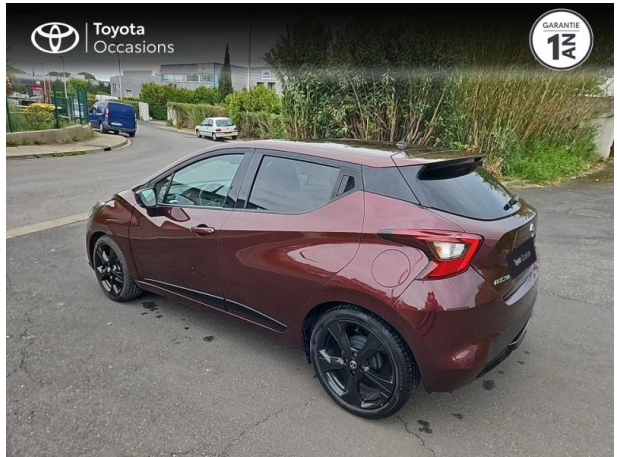

NISSAN Micra 1.0 IG-T 92ch N-Sport 2021.5 d'occasion

Occasion NISSAN Micra

1.0 IG-T 92ch N-Sport 2021.5

Toyota Montpellier

04 12 04 15 42

Prix :

14 390 €

Un crédit vous engage et doit être remboursé. Vérifiez vos capacités de remboursement avant de vous engager.

Caractéristiques du véhicule

- Kilométrage : 18 763 km
- Puissance réelle : 92 ch
- Énergie : Essence
- Boîte de vitesse : Manuelle
- Carrosserie : Berline
- Nombre de portes : 5 portes
- Année : 2022
- Puissance fiscale : 5 CV
- Couleur : Rouge Volcano
- Garantie : Label Toyota Occasions 12 mois IC 12 mois