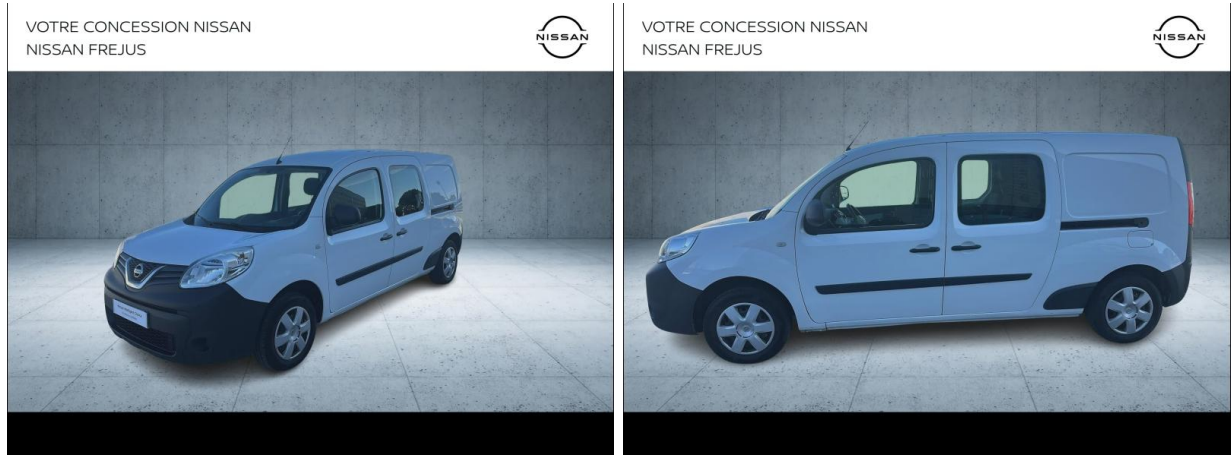

NISSAN NV250 VUL L2 1.5 dCi 95 Optima Cabine Approfondie d'occasion

Occasion

NISSAN NV250

L2 1.5 dCi 95 Optima Cabine Approfondie

Nissan Fréjus

04 98 11 18 18

Prix :

13 790 €

Un crédit vous engage et doit être remboursé. Vérifiez vos capacités de remboursement avant de vous engager.

Caractéristiques du véhicule

- Kilométrage : 54 020 km
- Puissance réelle : 95 ch
- Énergie : Diesel
- Boîte de vitesse : Manuelle
- Carrosserie : Fourgonnette VUL
- Nombre de portes : 3 portes
- Année : 2021
- Puissance fiscale : 5 CV
- Couleur : Mineral White
- Garantie : 12 mois pièces et main d'oeuvre
12 mois